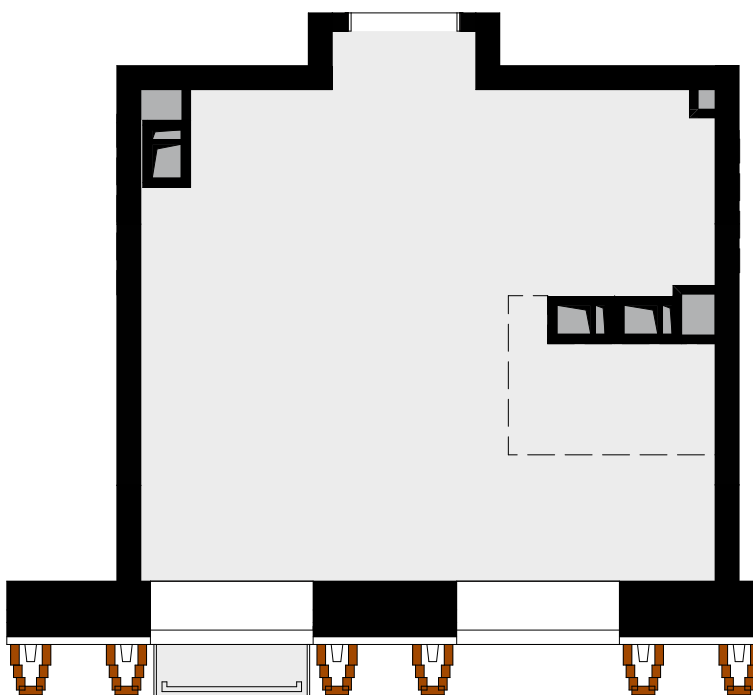

Помещение 30.8 м<sup>2</sup>   Невский Плаза > Башня Север > 10 эт. > №нж86

11 334 400 ₽

Сдача в 4 кв. 2026

Смотреть на сайте

На схеме квартала

На этаже