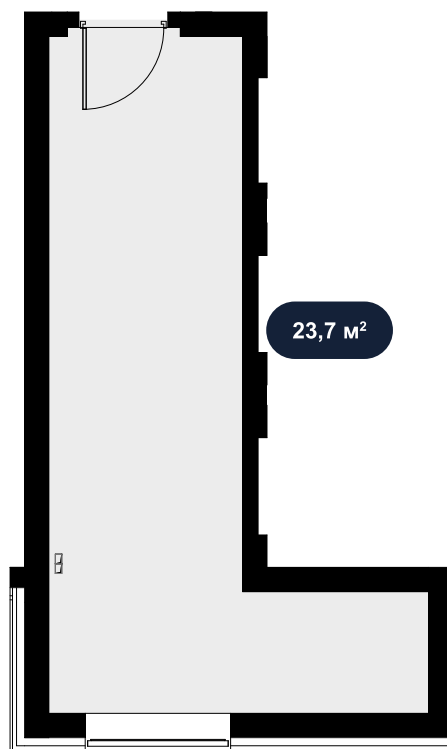

Помещение 24 м<sup>2</sup> Дом «МАЛЕВИЧ» > Отрадная д.8А > 2 эт. > №Э2/23

30 000 ₽ м<sup>2</sup>/год

Дом сдан

Смотреть на сайте

На схеме квартала

На этаже