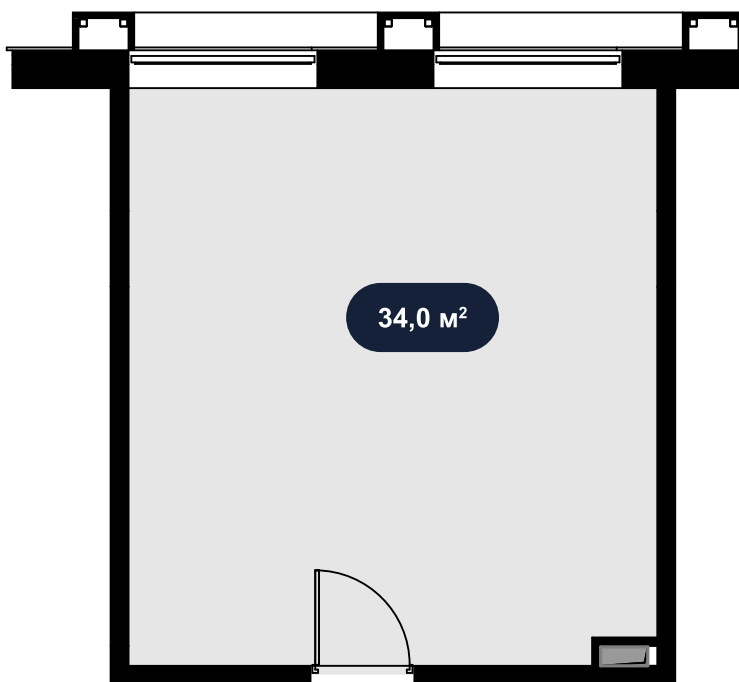

Помещение
34 м²

Дом MALEVICH > Отрадная д.8А > 2 эт. >
№Э2-22

11 900 000 ₪

Смотреть на сайте

На схеме квартала

На этаже