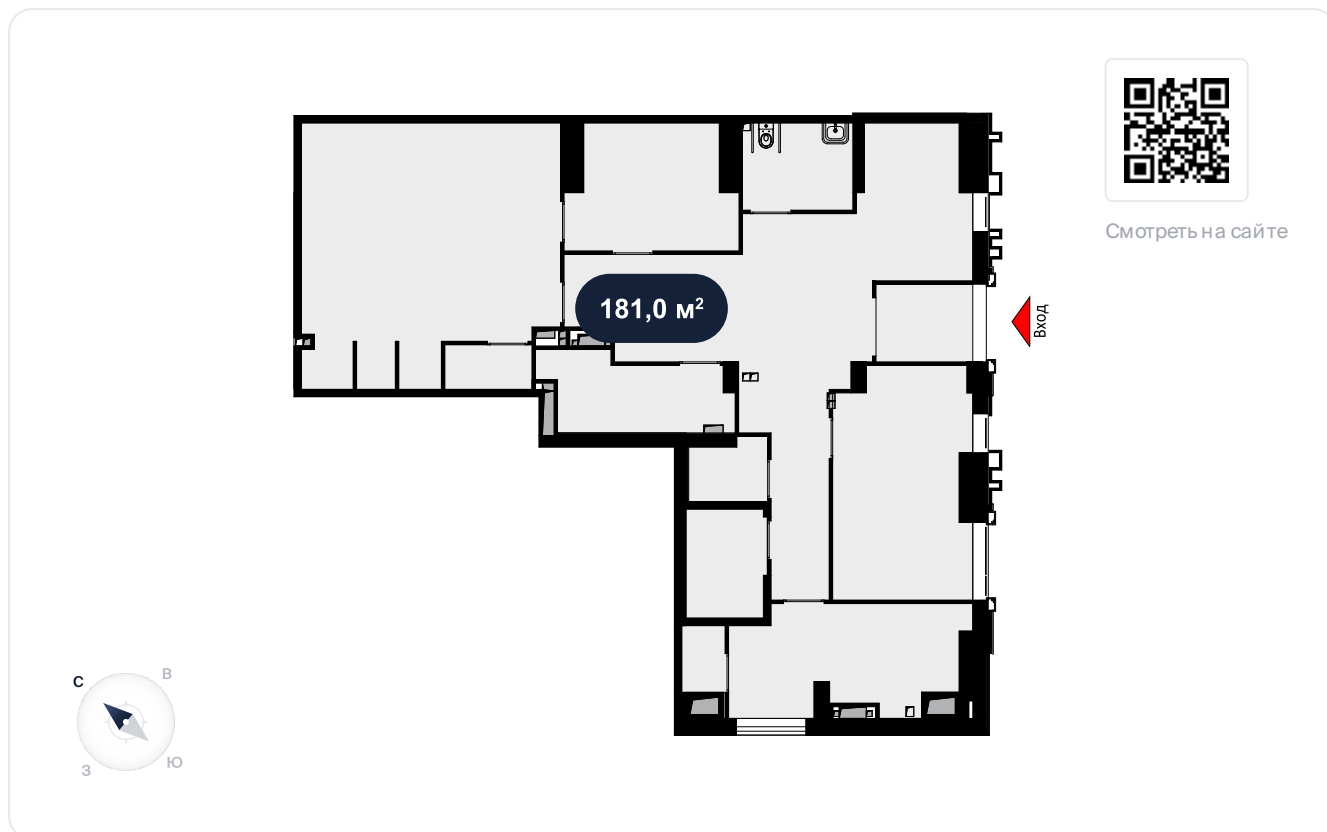

Помещение
170.1 м²

Дом MALEVICH > Отрадная д.8А > 1 эт. >
№Э1-13

60 000 ₺ м²/год

На схеме квартала

На этаже