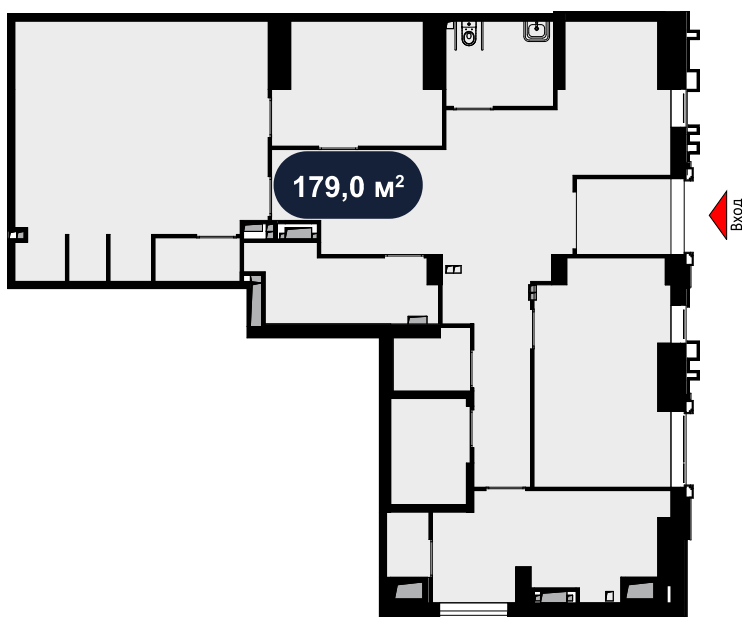

Помещение  
170.6 м<sup>2</sup>

Дом MALEVICH > Отрадная д.8А > 1эт. >  
№Э1-13

60 000 ₽ м<sup>2</sup>/год

Смотреть на сайте

На схеме квартала

На этаже