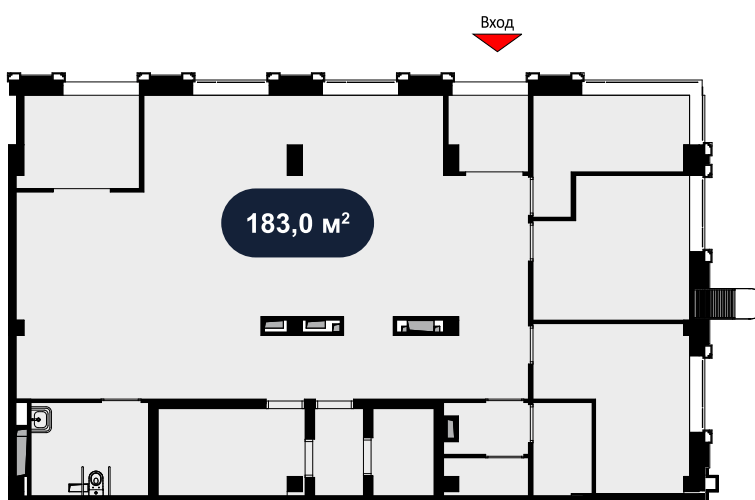

Помещение
172.5 м²

Дом MALEVICH > Отрадная д.8А > 1эт. >
№Э1-12

60 000 ₽ м²/год

Смотреть на сайте

На схеме квартала

На этаже