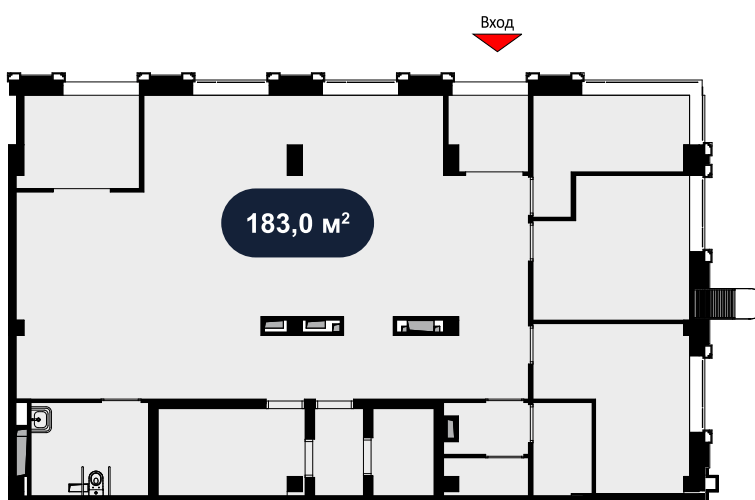

Помещение  
172.2 м<sup>2</sup>

Дом MALEVICH > Отрадная д.8А > 1эт. >  
№Э1-12

60 000 ₽ м<sup>2</sup>/год

Смотреть на сайте

На схеме квартала

На этаже