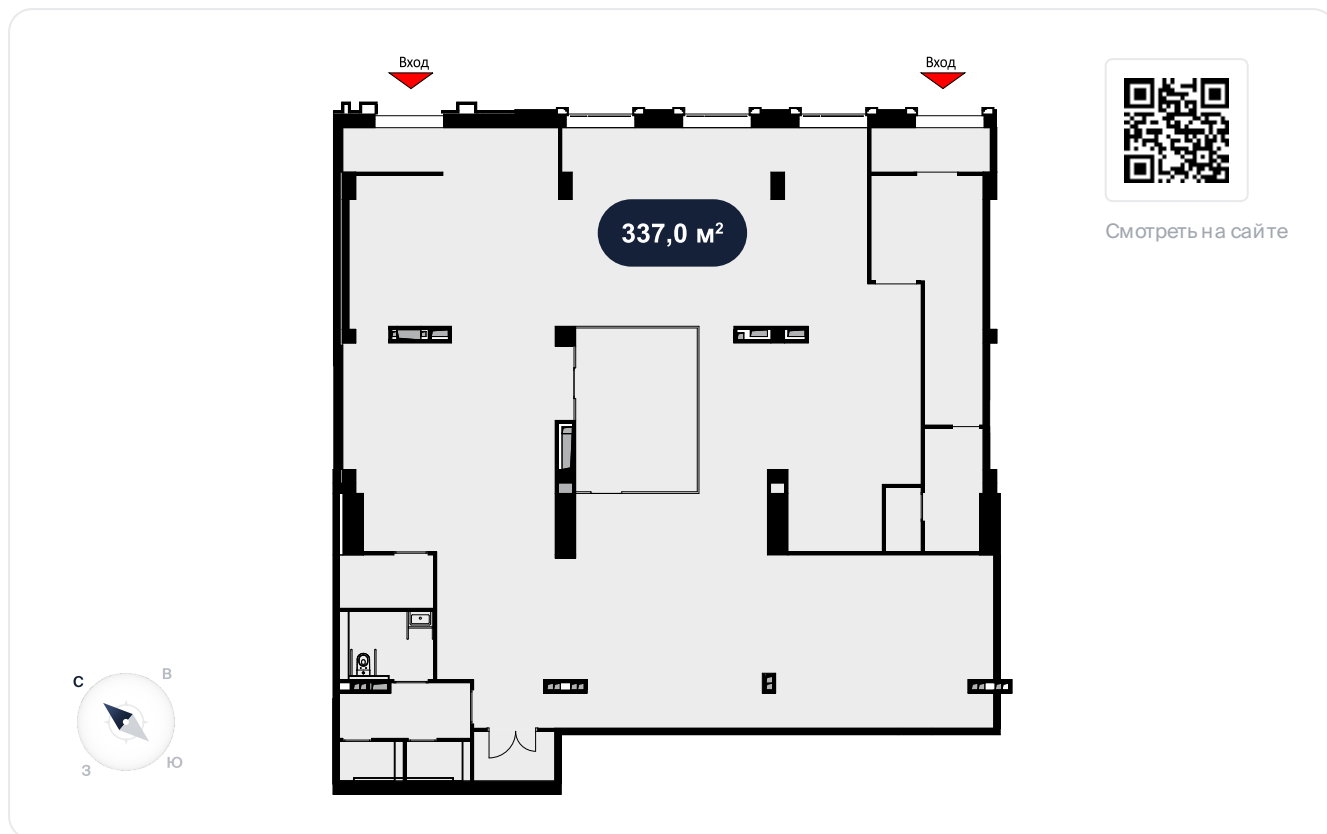

Помещение  
319.8 м<sup>2</sup>

Дом MALEVICH > Отрадная д.8А > 1эт. >  
№Э1-11

60 000 ₺ м<sup>2</sup>/год

На схеме квартала

На этаже