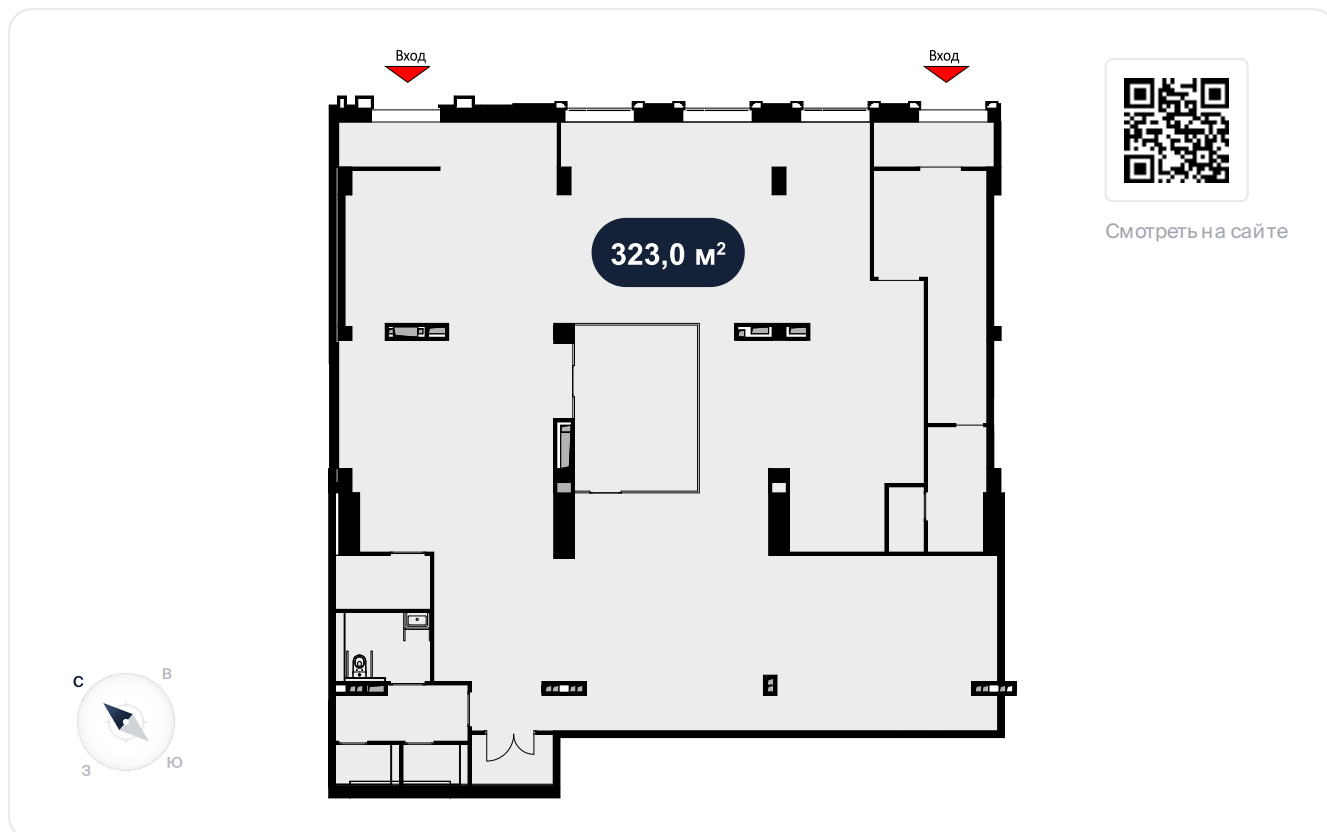

Помещение 323 м² Дом MALEVICH > Отрадная д.8А > 1эт. > №Э1-11

60 000 ₪ м²/год

На схеме квартала

На этаже