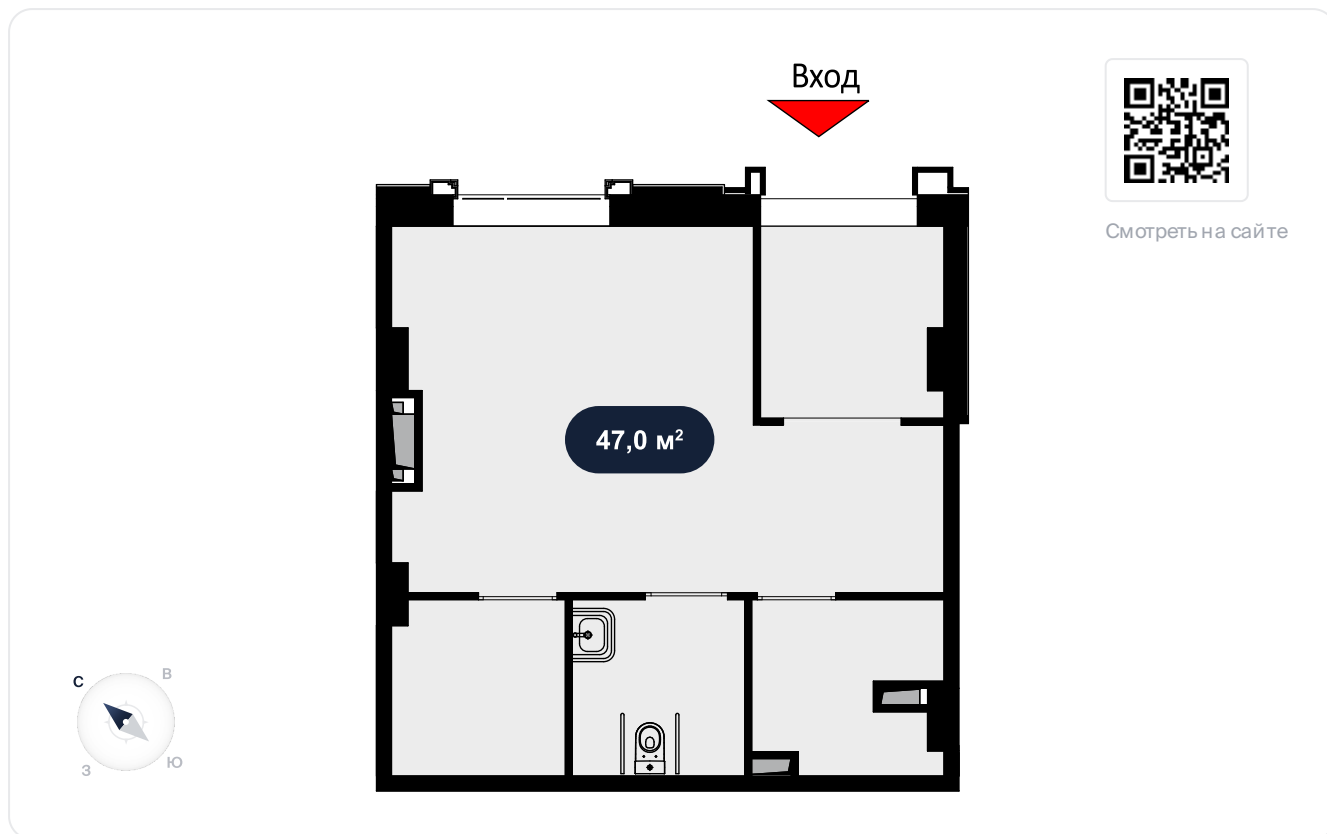

Помещение 47 м²

Дом MALEVICH > Отрадная д.8А > 1эт. > №Э1-3

60 000 ₺ м²/год

На схеме квартала

На этаже