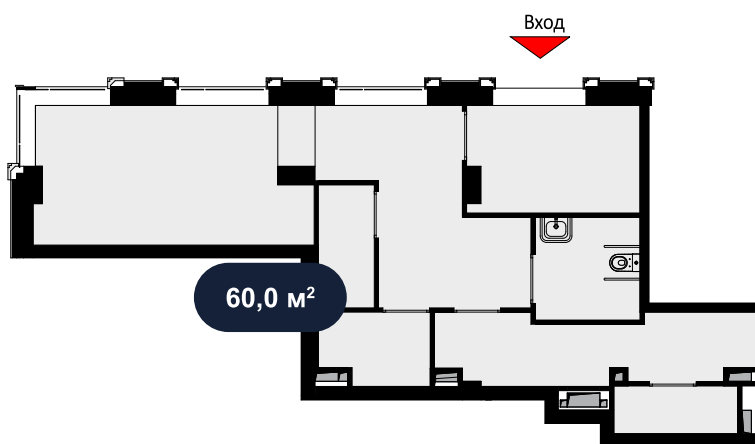

Помещение 62.7 м<sup>2</sup> Дом MALEVICH > Отрадная д.8А > 1эт. > №Э1-1

60 000 ₺ м<sup>2</sup>/год

Смотреть на сайте

На схеме квартала

На этаже