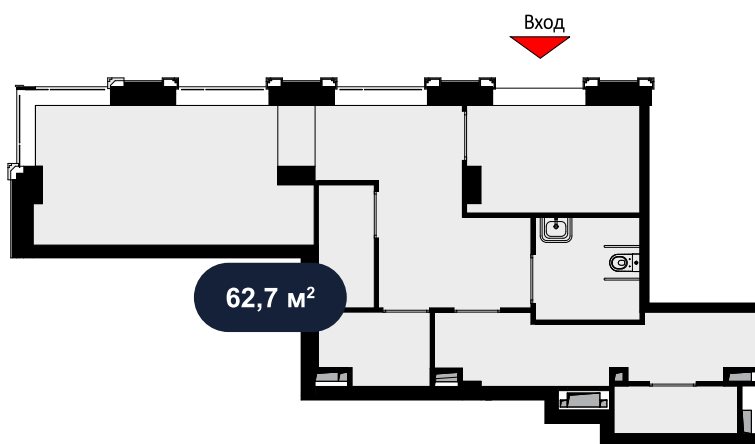

Помещение 62.5 м²

Дом MALEVICH > Отрадная д.8А > 1эт. > №Э1-1

60 000 ₽ м²/год

Смотреть на сайте

На схеме квартала

На этаже