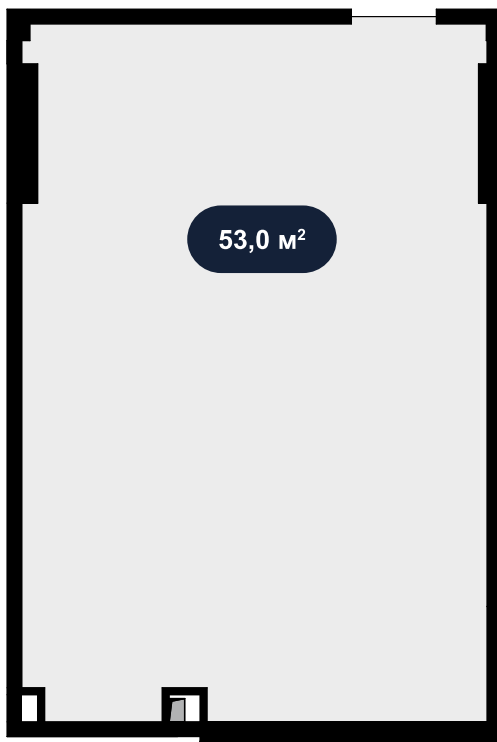

Помещение
53.3 м²

Дом MALEVICH > Отрадная д.8А > 1эт. >
№Э1-16

60 000 ₽ м²/год

Смотреть на сайте

На схеме квартала

На этаже