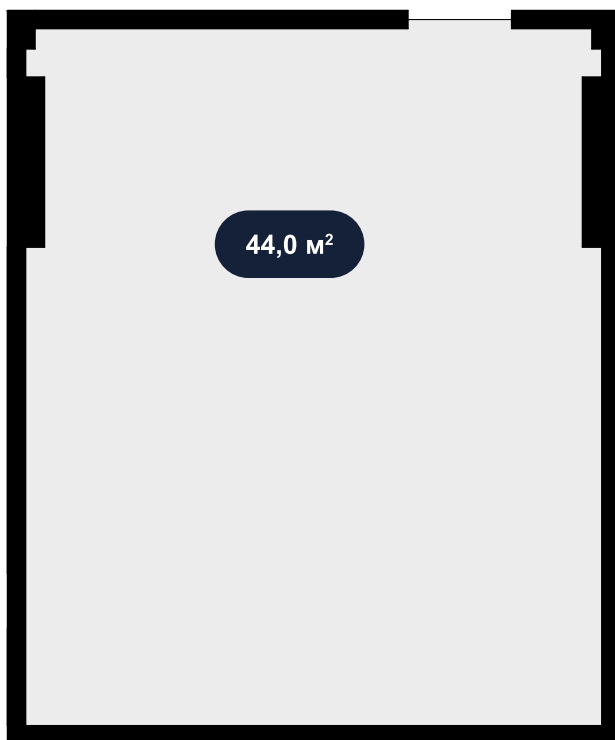

Помещение
44.3 м²

Дом MALEVICH > Отрадная д.8А > 1эт. >
№Э1-20

65 000 ₽ м²/год

Смотреть на сайте

На схеме квартала

На этаже