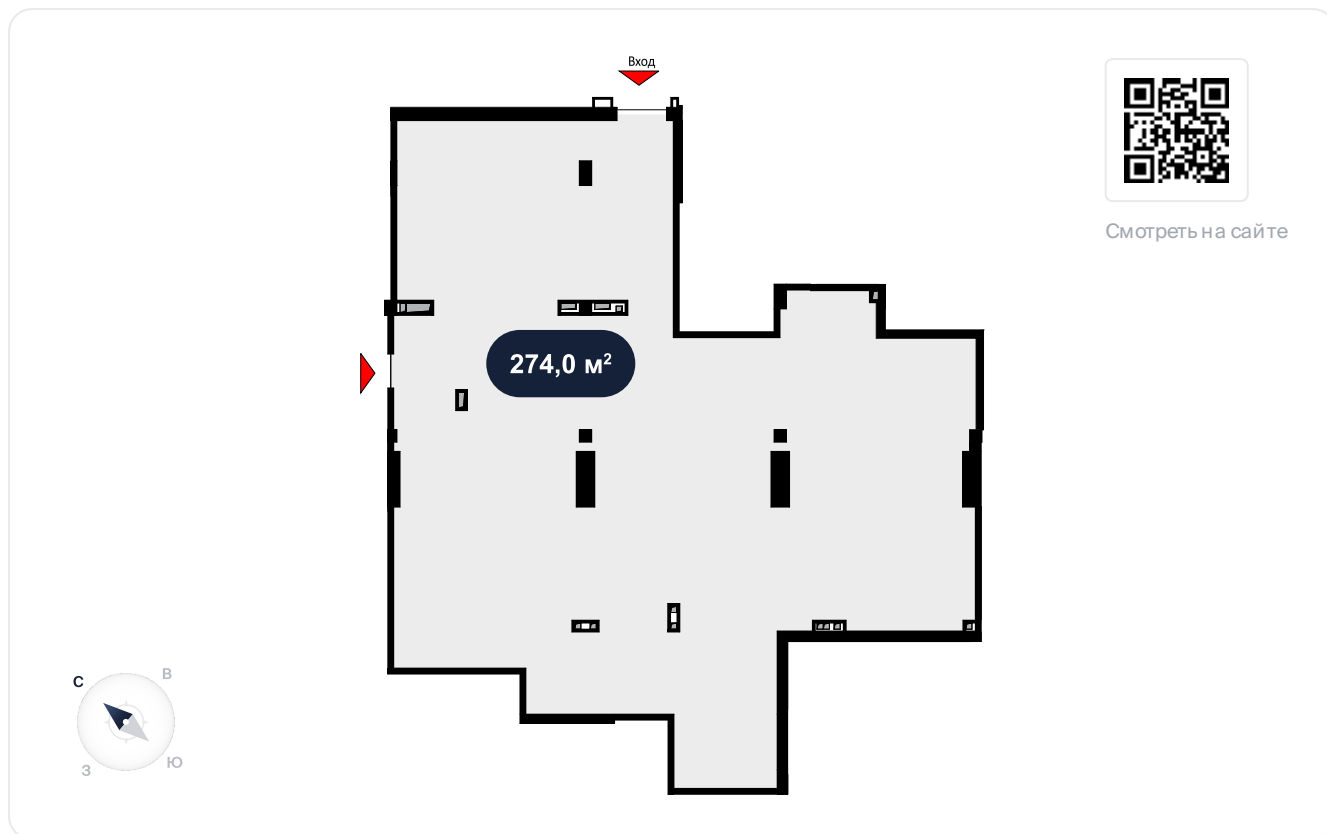

Помещение  
273.7 м<sup>2</sup>

Дом MALEVICH > Отрадная д.8А > 1эт. >  
№Э1-10

35 000 ₽ м<sup>2</sup>/год

Смотреть на сайте

На схеме квартала

На этаже