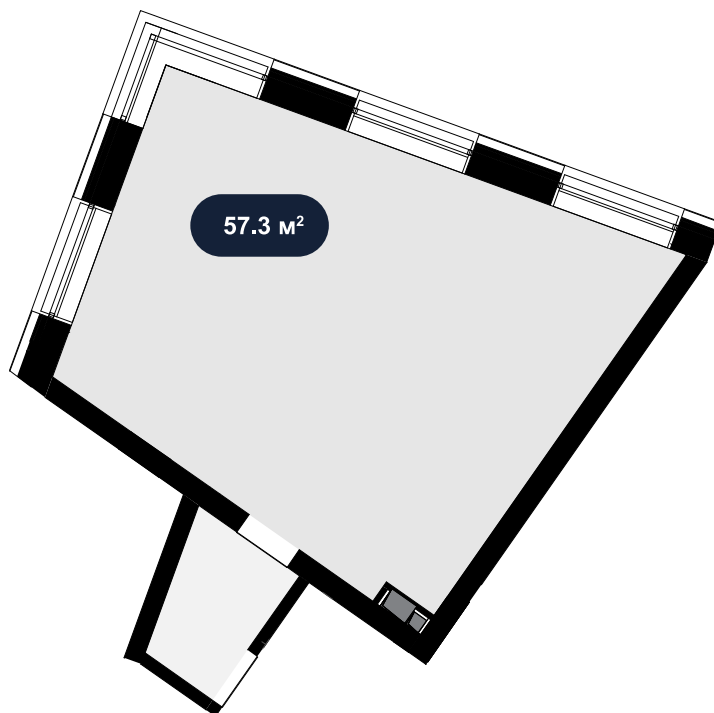

Помещение 57.3 м²

Wellton Towers > 1 корпус > 3 эт. > №ЭЗ-22

17 648 400 ₽

Смотреть на сайте

На схеме квартала

На этаже

Акт уально на:
27 декабря 2024 г.

Приведенные данные несут