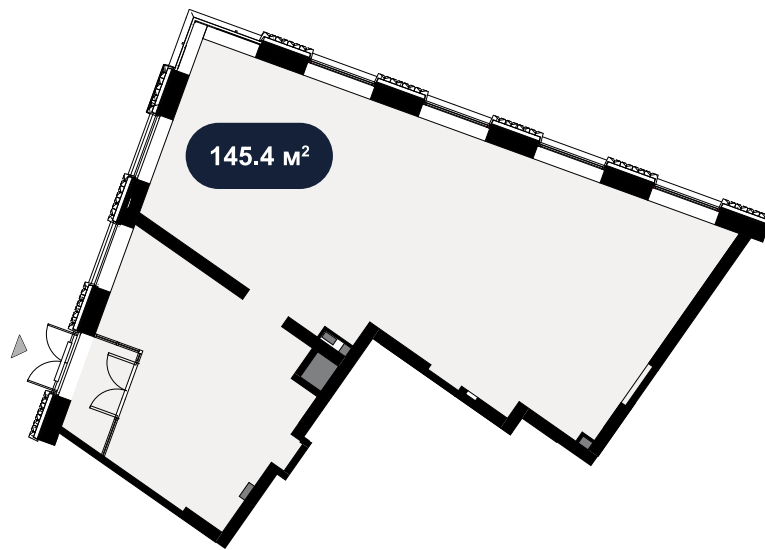

Помещение 145.4 м²

Wellton Towers > 2 корпус > 4 эт. > №Э4-1

58 160 000 ₽ м²/год

Смотреть на сайте

На схеме квартала

На этаже

Актуально на:
14 апреля 2024 г.

Приведенные данные носят
ознакомительный характер