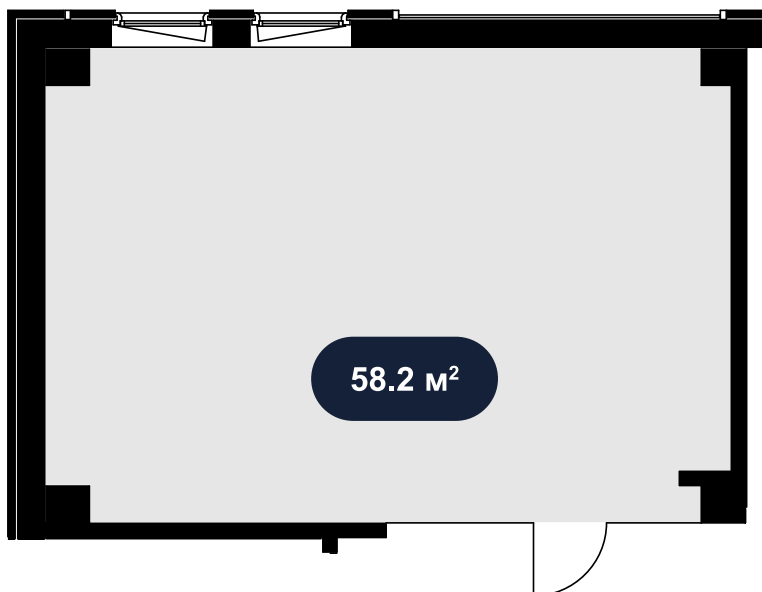

Помещение  
58.2 м<sup>2</sup>

ТЦ Wellton Новая Сходня > ул. Некрасова д.6 >  
2 эт. > №Э-2-1

9 000 ₽ м<sup>2</sup>/год

Смотреть на сайте

На схеме квартала

На этаже