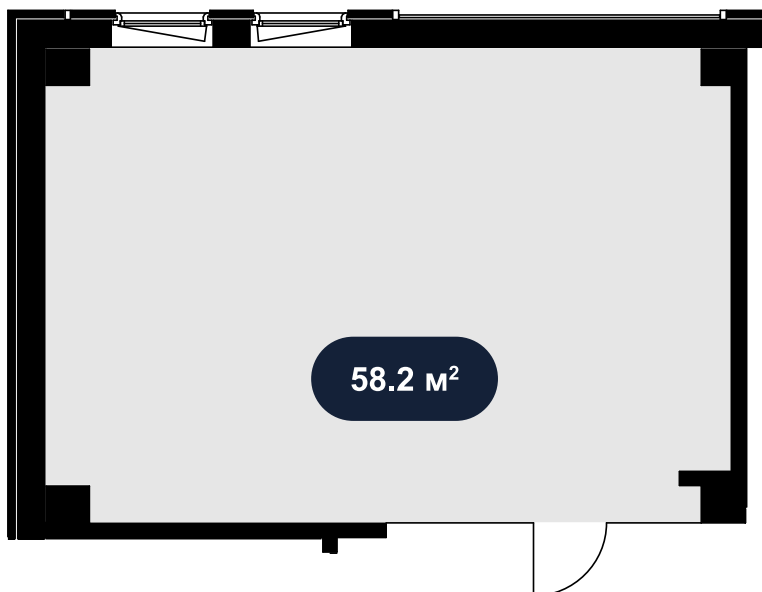

Помещение
58.2 м²

ТЦ Wellton Новая Сходня > ул. Некрасова д.6 >
2 эт. > №Э-2-1

9 000 ₽ м²/год

Смотреть на сайте

На схеме квартала

На этаже