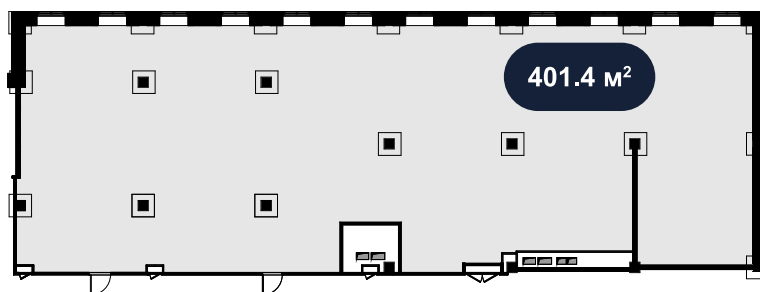

Помещение 401.4 м²

GS «Тушино» > 0 > -1 эт. > №Э0-1

16 000 ₪ м²/год

Дом сдан

Смотреть на сайте

На схеме квартала

На этаже