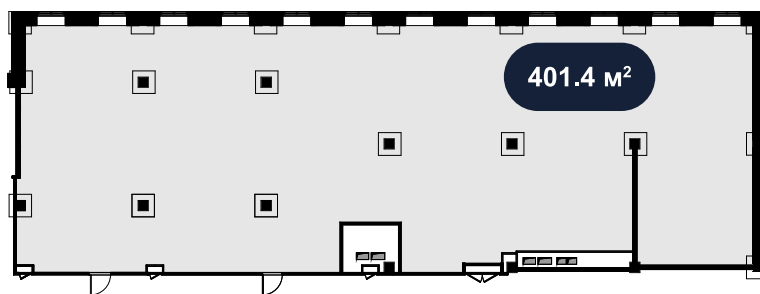

Помещение 401.4 м<sup>2</sup>

GS «Тушино» > GS "Тушино" > -1 эт. > №Э0-1

14 000 ₽ м<sup>2</sup>/год

Смотреть на сайте

На схеме квартала

На этаже