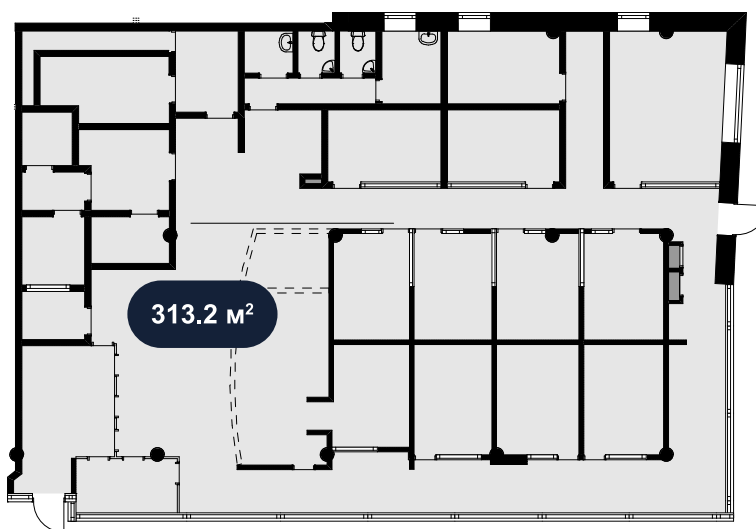

Помещение 311.6 м²

Серебряный квартал > 1 эт. > №Э1-2

45 000 Р м²/год

Дом сдан

Смотреть на сайте

На схеме квартала

На этаже