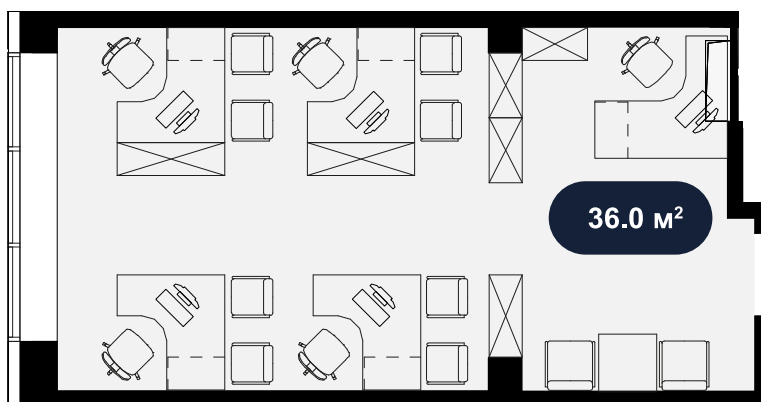

Помещение 36 м²

Wellton Towers > 1 корпус > 3 эт. > №ЭЗ-2

40 000 ₺ м²/год

Смотреть на сайте

На схеме квартала

На этаже

Акт уально на:
28 декабря 2024 г.

Приведенные данные несут