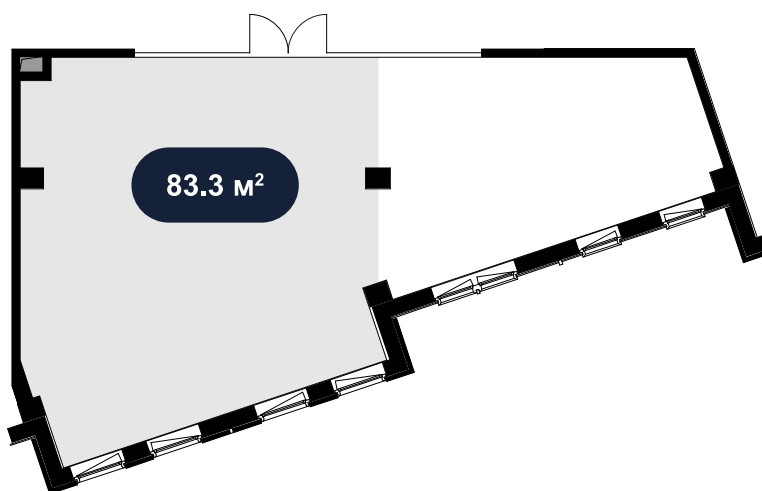

Помещение
83.3 м²

ТЦ Wellton Новая Сходня > ул. Некрасова д.6 >
2 эт. > №Э-2-5/1

9 000 ₽ м²/год

Смотреть на сайте

На схеме квартала

На этаже