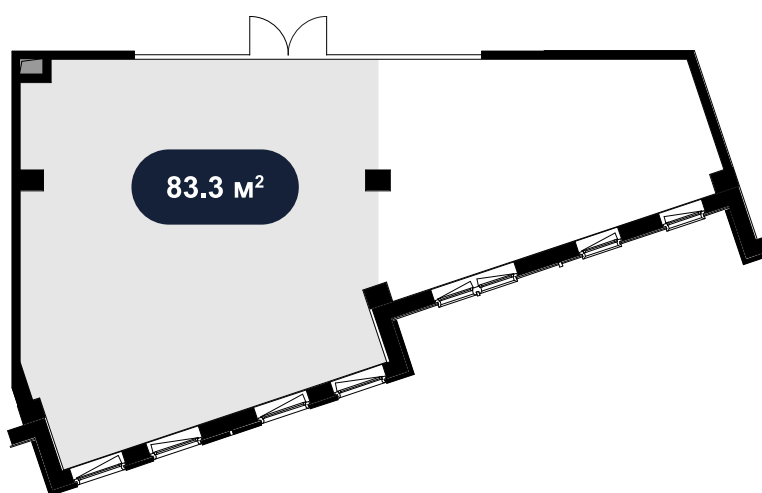

Помещение
83.3 м²

ТЦ Wellton Новая Сходня > ул. Некрасова д.6 >
2 эт. > №Э-2-5/1

9 000 ₽ м²/год

Смотреть на сайте

На схеме квартала

На этаже