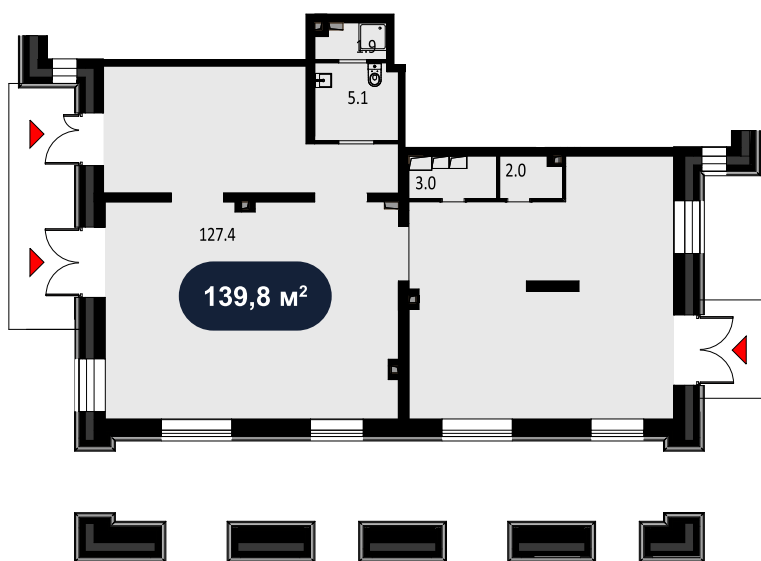

Помещение
138.8 м²

Театральный квартал > Дом Щусева > 1 эт. >
№Э-5

50 000 ₽ м²/год

Дом сдан

Смотреть на сайте

На схеме квартала

На этаже