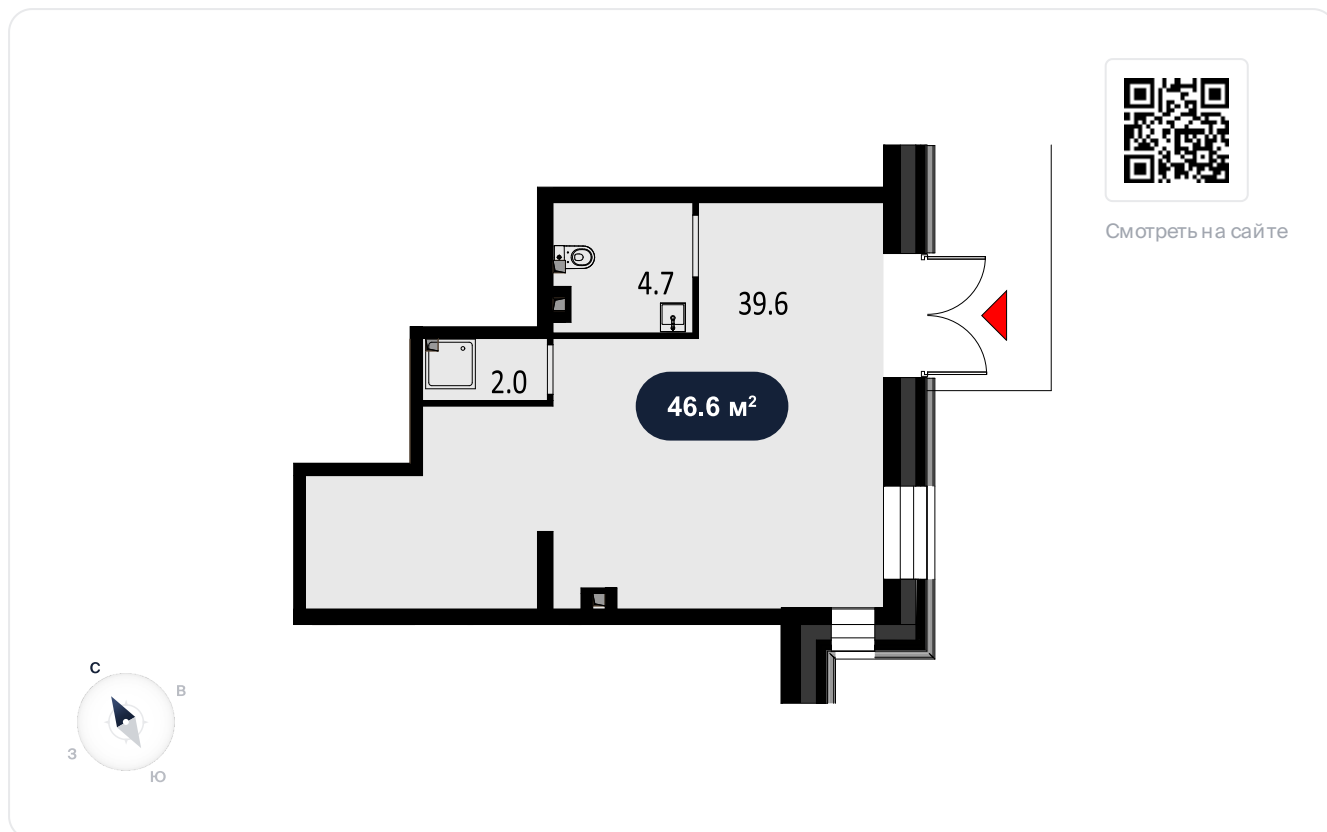

Помещение  
46.3 м<sup>2</sup>

Театральный квартал > Дом Щусева > 1 эт. > №Э-4

55 000 ₽ м<sup>2</sup>/год

На схеме квартала

На этаже