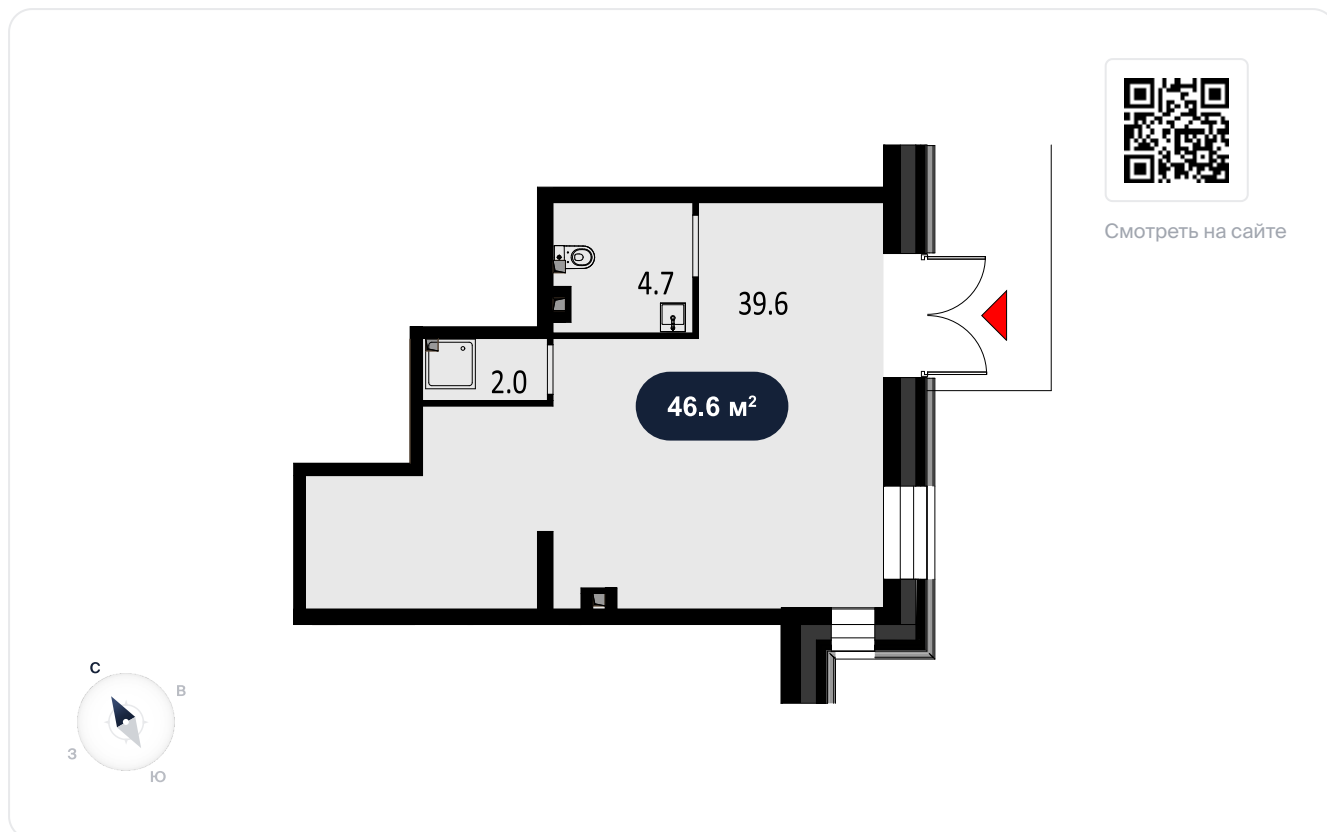

Помещение
46.3 м²

Театральный квартал > Дом Щусева > 1 эт. > №Э-4

55 000 ₽ м²/год

Дом сдан

На схеме квартала

На этаже