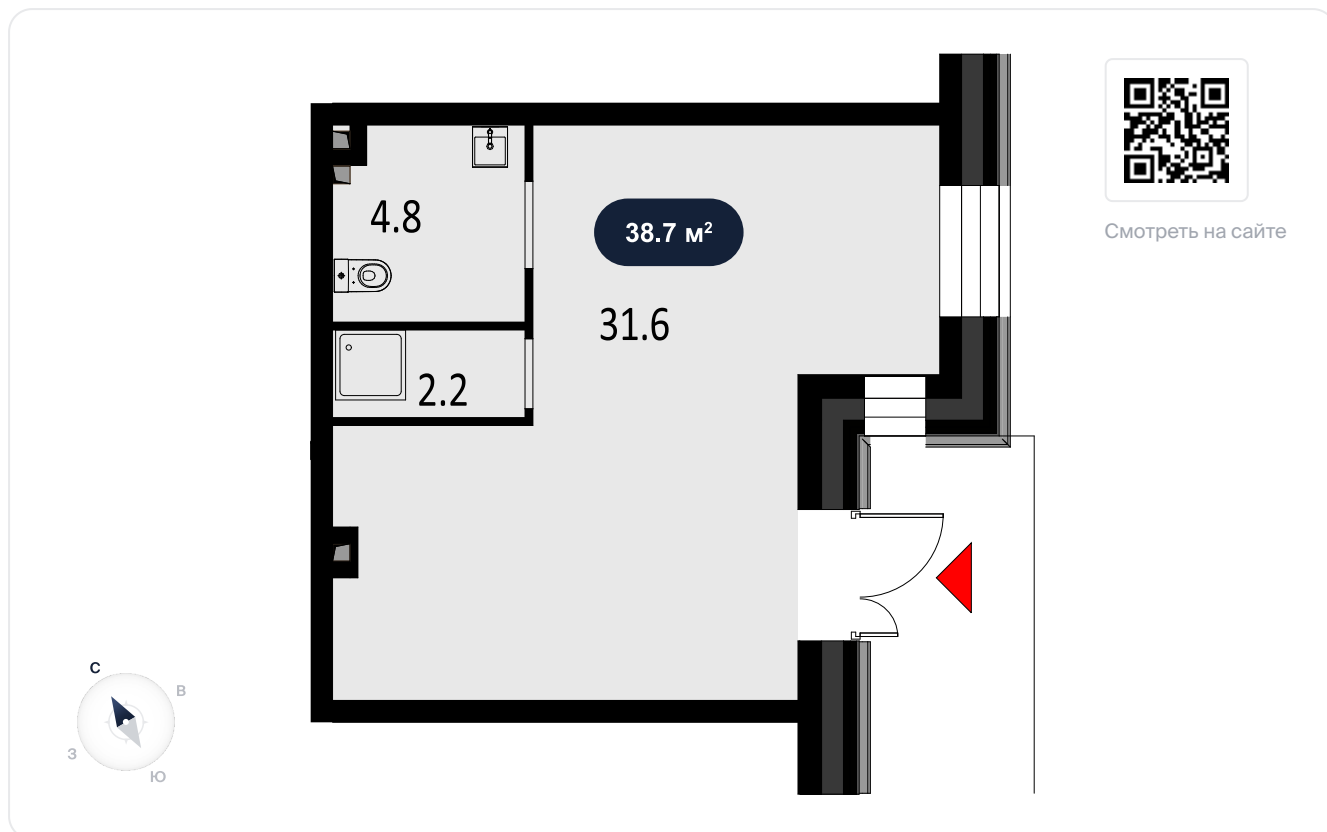

Помещение
38.6 м²

Театральный квартал > Дом Щусева > 1 эт. > №Э-3

60 000 ₽ м²/год

Дом сдан

На схеме квартала

На этаже