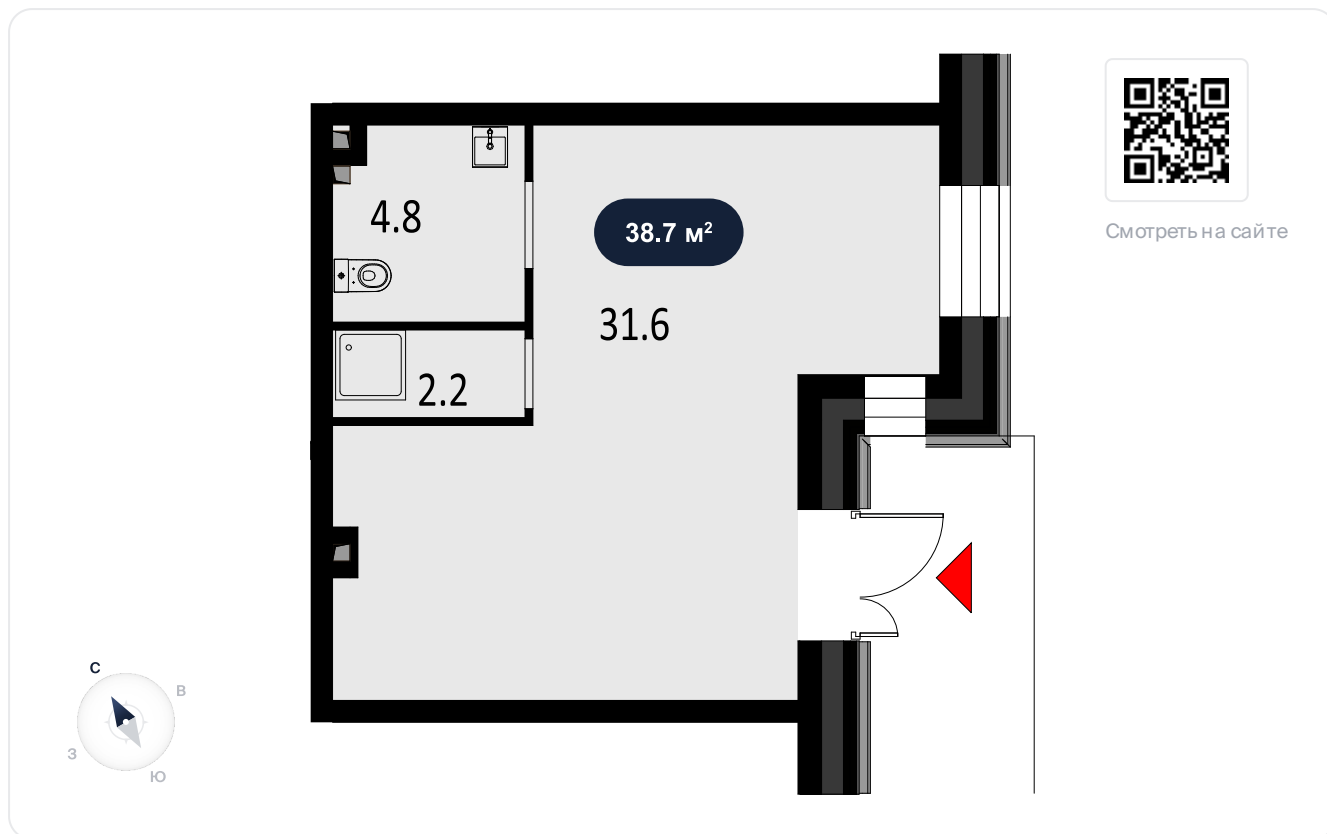

Помещение
38.6 м²

Театральный квартал > Дом Щусева > 1эт. >
№Э-3

55 000 Р м²/год

На схеме квартала

На этаже