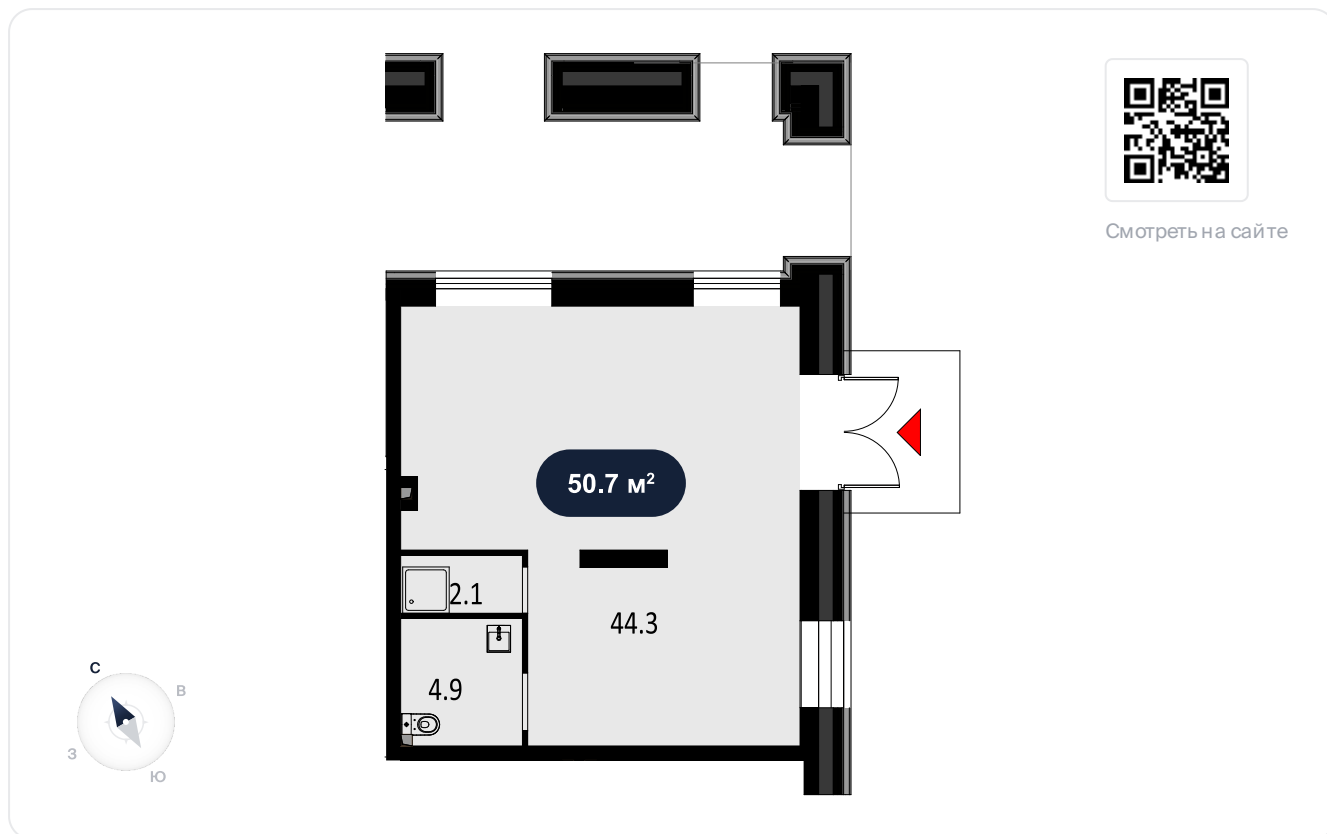

Помещение
51.3 м²

Театральный квартал > Дом Щусева > 1эт. > №Э-1

50 000 ₺ м²/год

На схеме квартала

На этаже