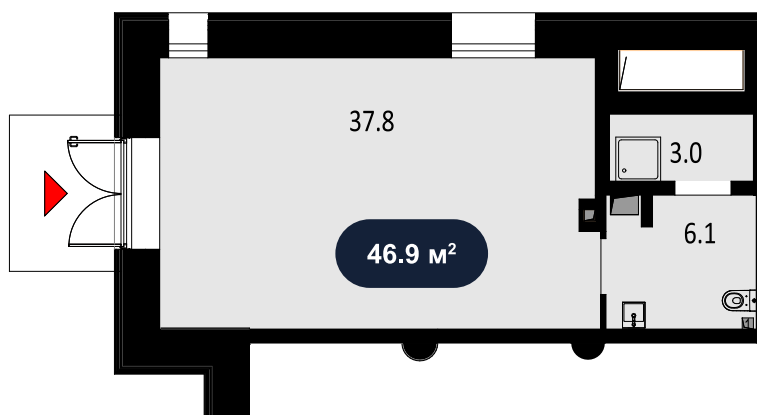

Помещение
46.9 м²

Театральный квартал > Дом Фомина > 1 эт. > №Э-8

50 000 ₺ м²/год

Смотреть на сайте

На схеме квартала

На этаже