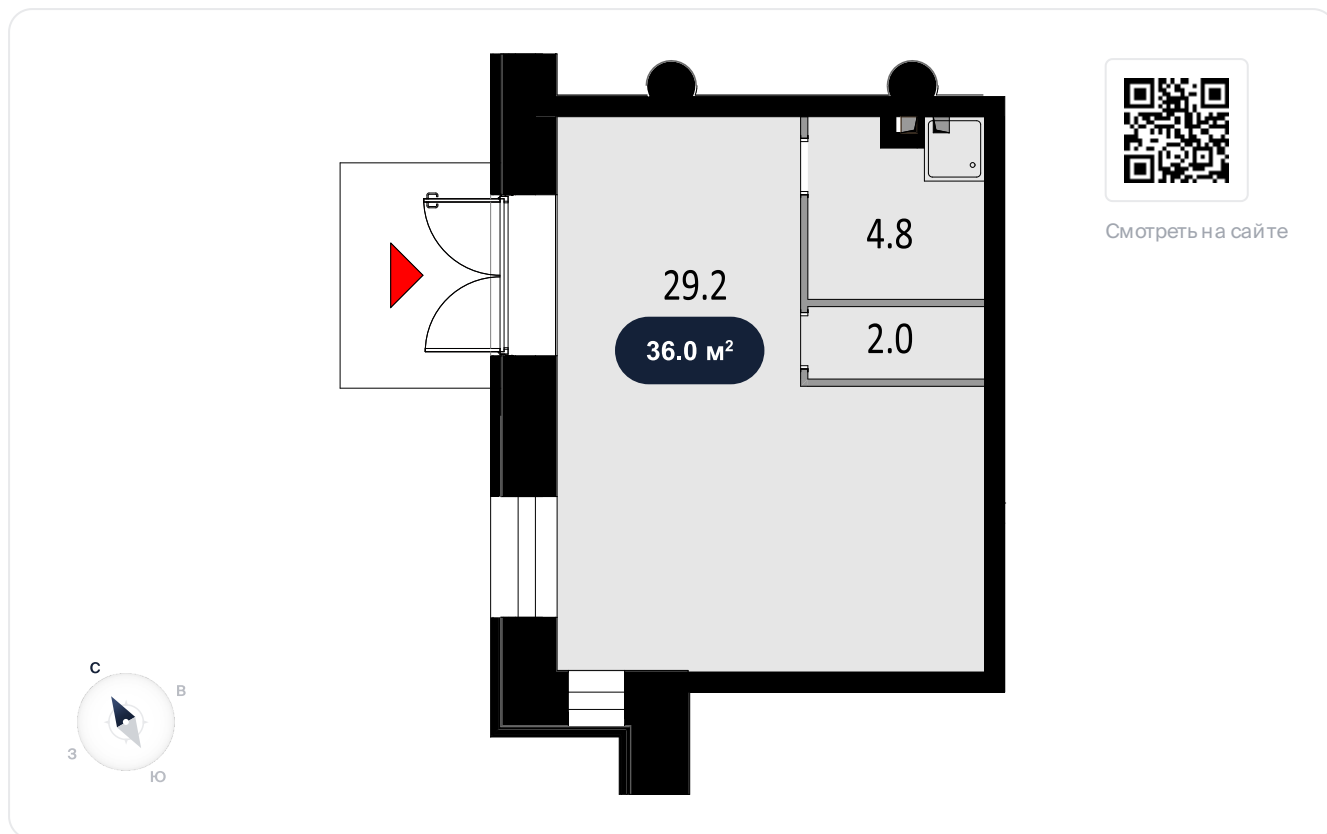

Помещение
36 м²

Театральный квартал > Дом Фомина > 1 эт. > №Э-7

60 000 ₽ м²/год

На схеме квартала

На этаже