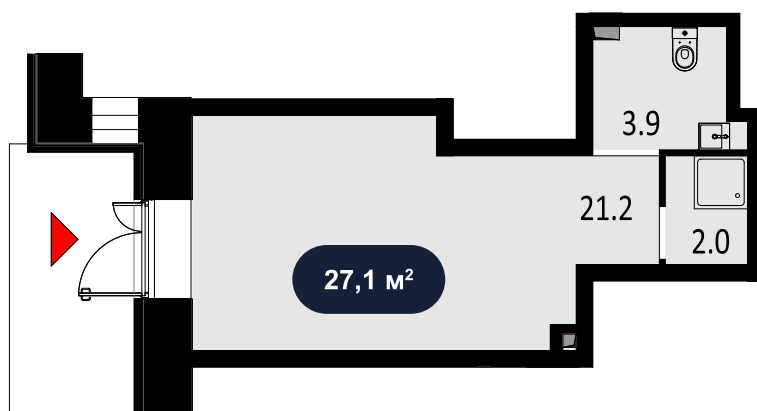

Помещение
27,1 м²

Театральный квартал > Дом Фомина > 1эт. > №Э-6

65 000 ₺ м²/год

Дом сдан

Смотреть на сайте

На схеме квартала

На этаже