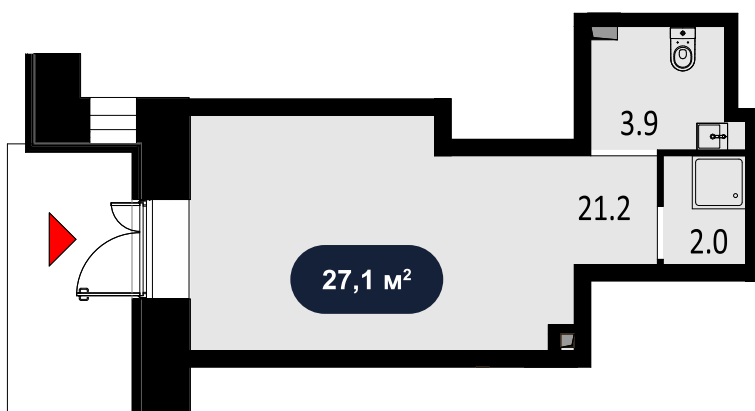

Помещение  
27,1 м<sup>2</sup>

Театральный квартал > Дом Фомина > 1 эт. >  
№Э-6

65 000 ₽ м<sup>2</sup>/год

Смотреть на сайте

На схеме квартала

На этаже