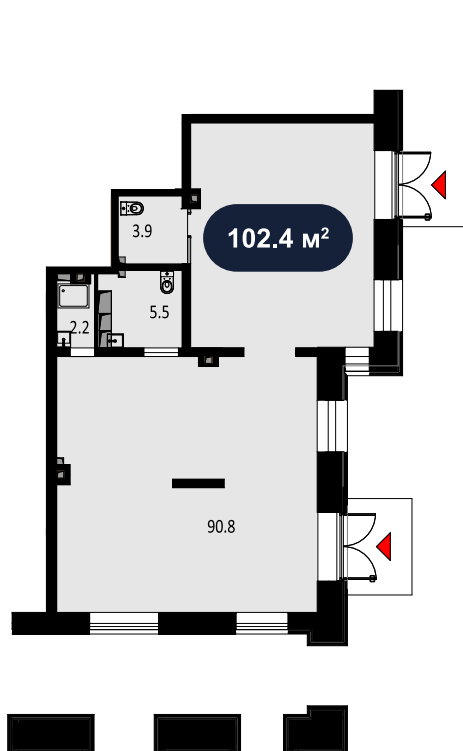

Помещение
102.4 м²

Театральный квартал > Дом Фомина > 1 эт. > №Э-4

55 000 ₽ м²/год

Дом сдан

Смотреть на сайте

На схеме квартала

На этаже