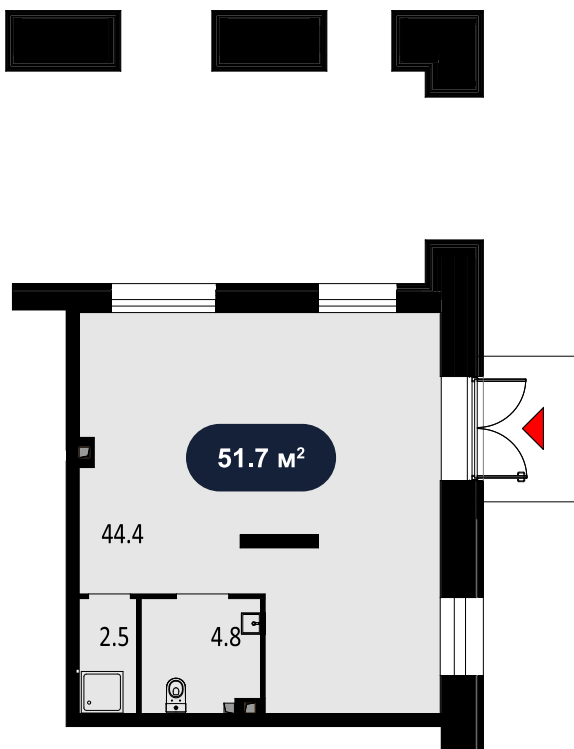

Помещение  
51.7 м<sup>2</sup>

Театральный квартал > Дом Фомина > 1 эт. > №Э-1

50 000 ₽ м<sup>2</sup>/год

Дом сдан

Смотреть на сайте

На схеме квартала

На этаже