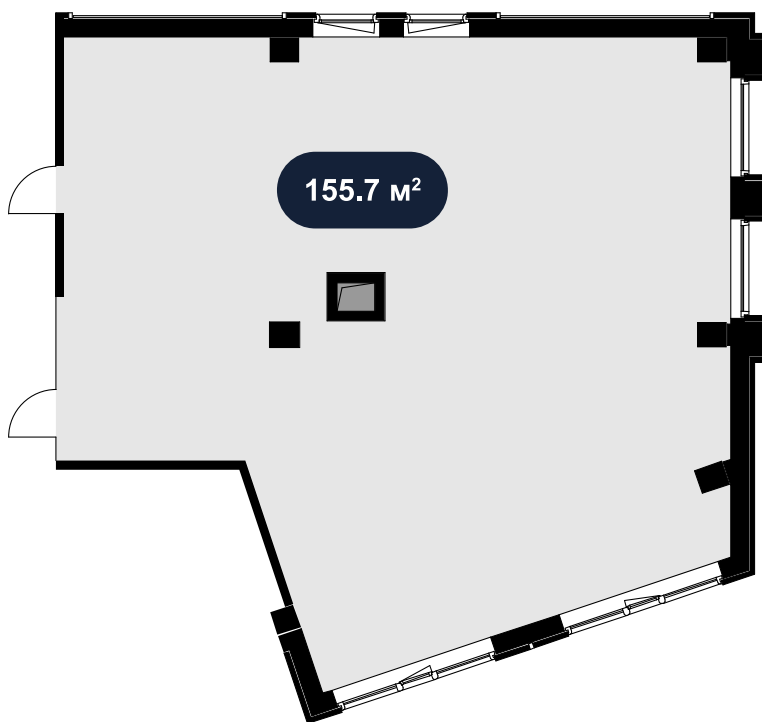

Помещение
155.7 м²

ТЦ Wellton Новая Сходня > ул. Некрасова д.6 >
2 эт. > №Э-2-4

7 000 ₽ м²/год

Смотреть на сайте

На схеме квартала

На этаже