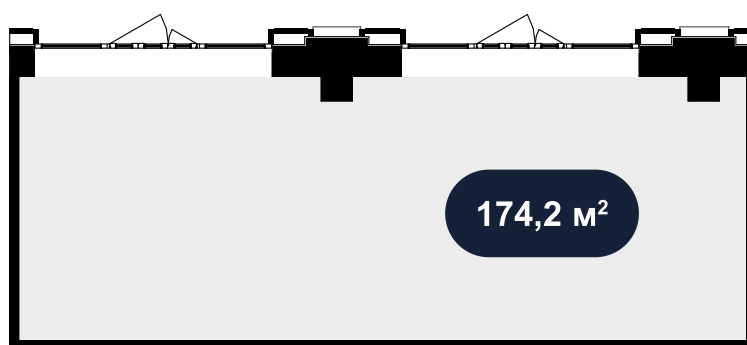

Помещение 58.6 м²

Невский причал > 0 > 2 эт. > №Э2-29

60 000 ₽ м²/год

Дом сдан

Смотреть на сайте

На схеме квартала

На этаже