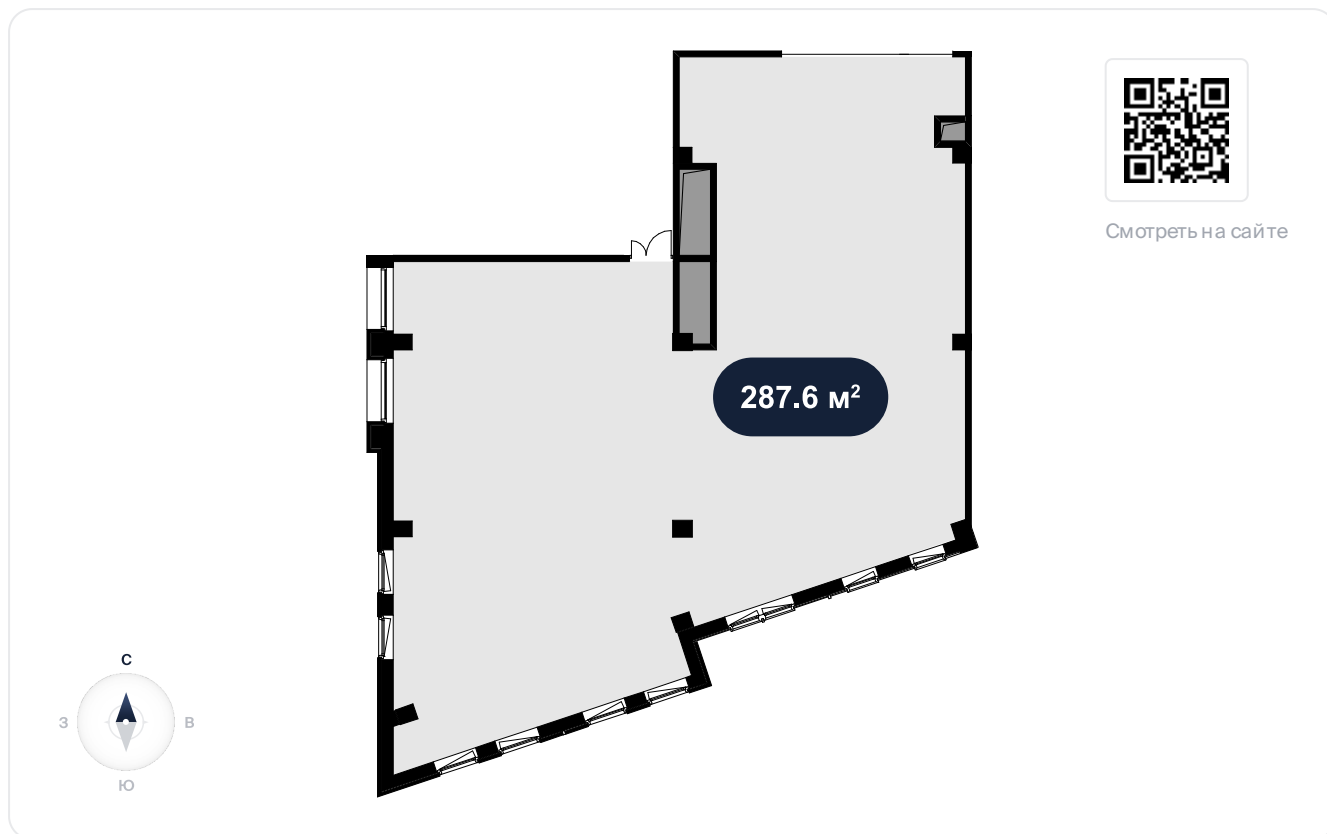

Помещение  
287.6 м<sup>2</sup>

ТЦ Wellton Новая Сходня > ул. Некрасова д.6 >  
2 эт. > №Э-2-7

7 000 ₽ м<sup>2</sup>/год

На схеме квартала

На этаже