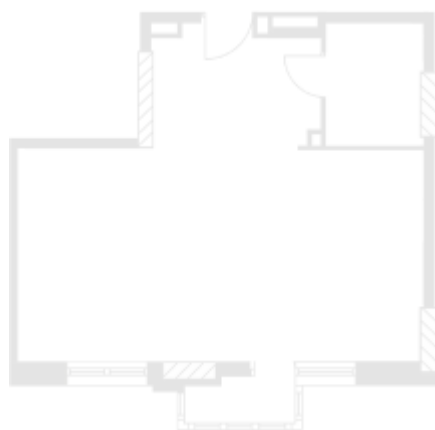

Помещение 46.2 м²

ART Portofino > 7 корпус > 1 эт. > №Э1-5

50 000 ₽ м²/год

Дом сдан

Смотреть на сайте

Планировка для помещения
временно отсутствует