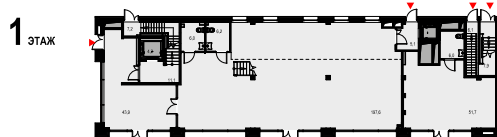

Помещение 985 м²

Веллтон Клуб > 1 эт. > №Э1-2(ар)

45 000 Р м²/год

Сдача в 2 кв. 2026

Смотреть на сайте

985 м²

На схеме квартала

На этаже