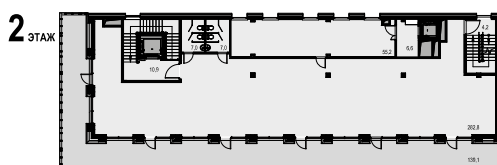

Помещение 985 м²

Веллтон Клуб > 1 эт. > №Э1-2(ар)

45 000 Р м²/год

Сдача в 2 кв. 2026

Смотреть на сайте

985 м²

На схеме квартала

На этаже