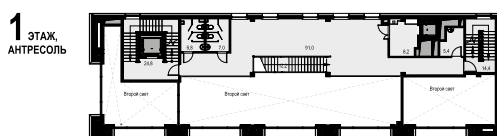

Помещение 985 м²

Веллтон Клуб > 1 эт. > №Э1-2(ар)

45 000 Р м²/год

Сдача в 2 кв. 2026

Смотреть на сайте

985 м²

На схеме квартала

На этаже