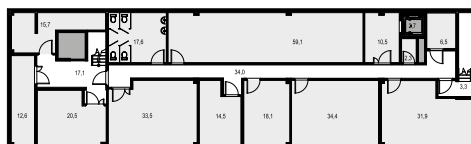

Помещение 523.6 м²

Веллтон Клуб > 1 эт. > №Э1-1(ар)

50 000 Р м²/год

Сдача в 2 кв. 2026

1 ЭТАЖ,
АНТРЕСОЛЬ

Смотреть на сайте

1 ЭТАЖ

-1 ЭТАЖ

На схеме квартала

На этаже