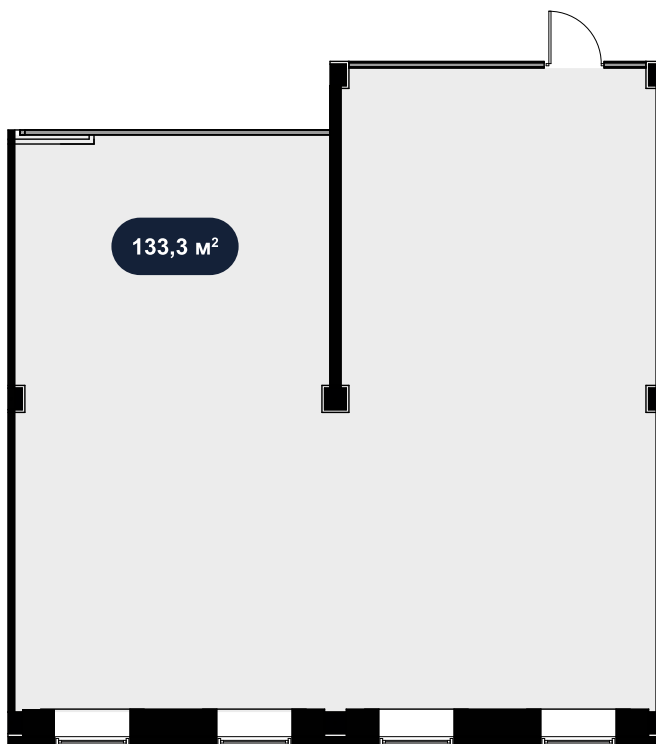

Помещение 133.3 м²

GS «Тушино» > 0 > 1 эт. > №Э1-7

20 000 ₽ м²/год

Дом сдан

Смотреть на сайте

На схеме квартала

На этаже