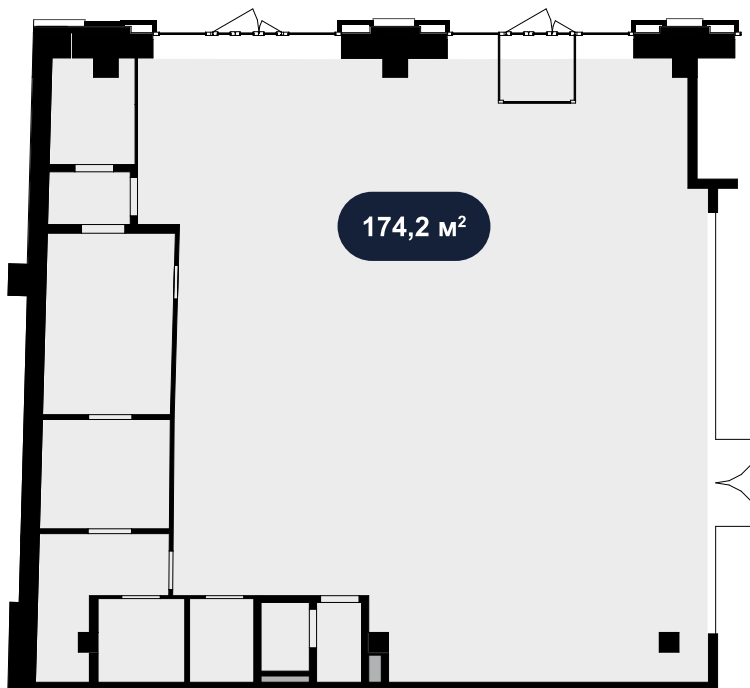

Помещение 174.2 м²

Невский причал > 0 > 2 эт. > №Э2-10

45 000 ₪ м²/год

Дом сдан

Смотреть на сайте

На схеме квартала

На этаже