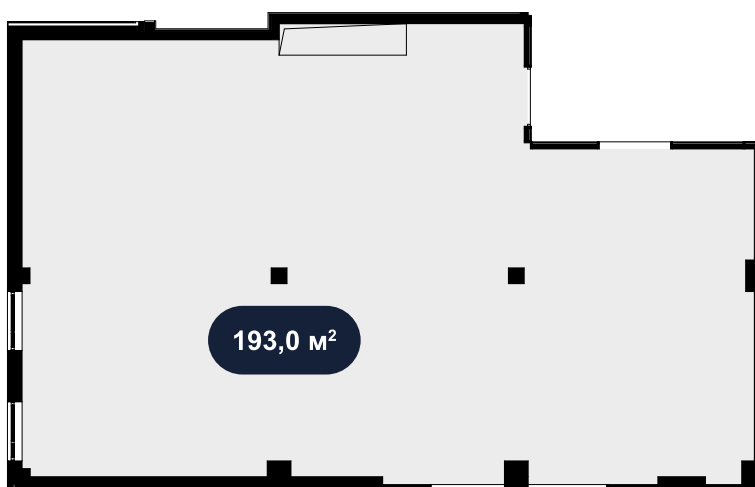

Помещение  
194 м<sup>2</sup>

Культурный центр «Театральный» > 0 > 1 эт. >  
№Э1-11

60 000 ₽ м<sup>2</sup>/год

Сдача в 4 кв. 2026

Смотреть на сайте

На схеме квартала

На этаже