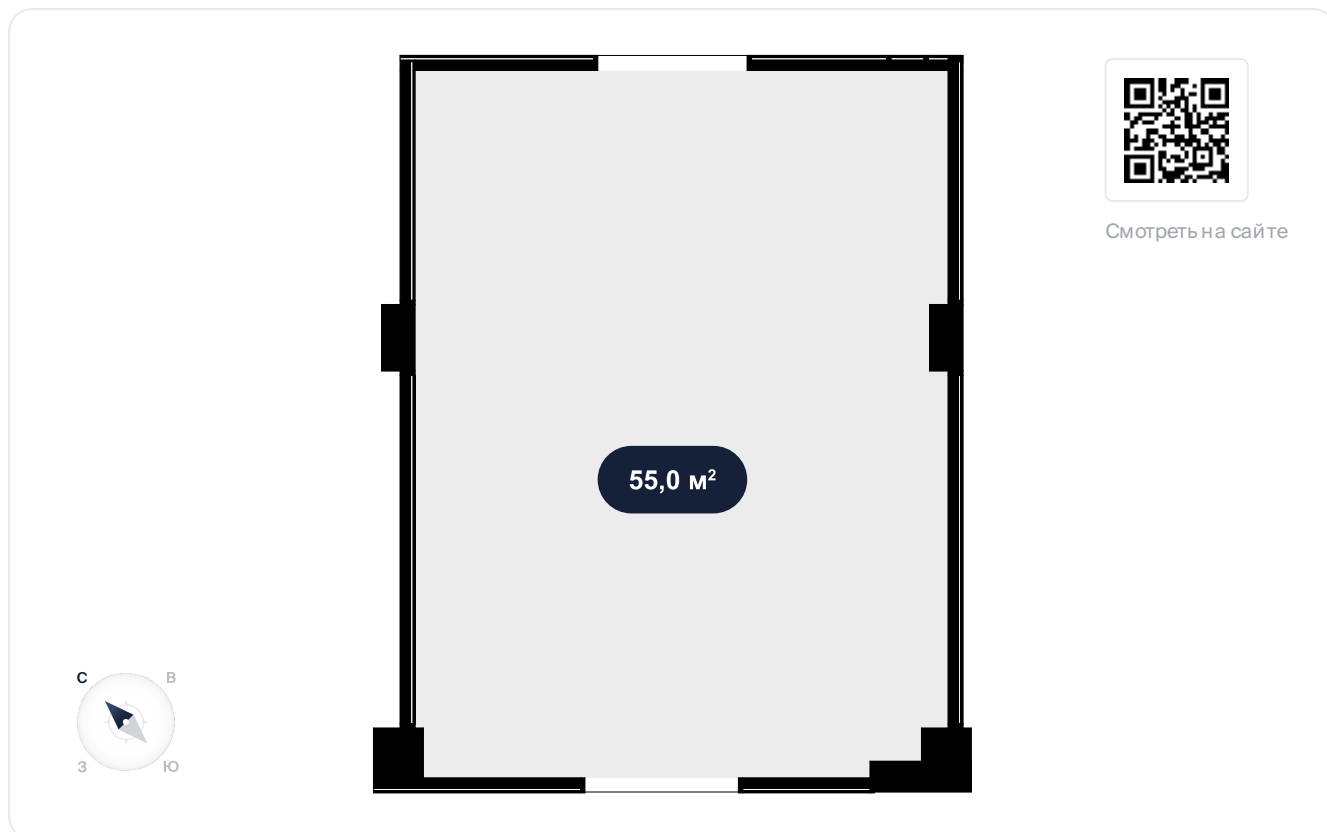

Помещение
55.4 м²

Культурный центр "Театральный" > 0 > 1 эт. >
№Э1-10

55 000 ₽ м²/год

На схеме квартала

На этаже