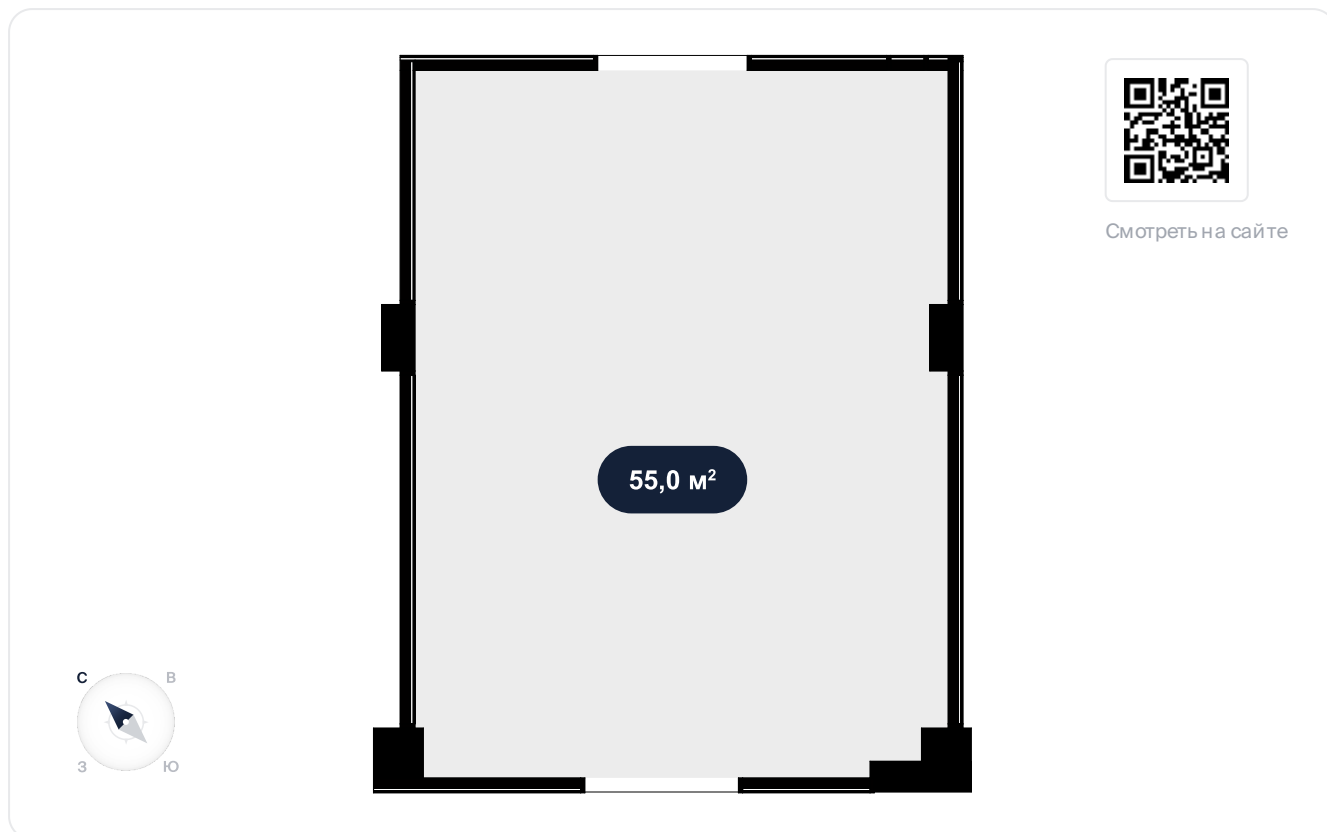

Помещение
55.4 м²

Культурный центр "Театральный" > Театр > 1 эт. >
№Э1-10

55 000 ₽ м²/год

На схеме квартала

На этаже