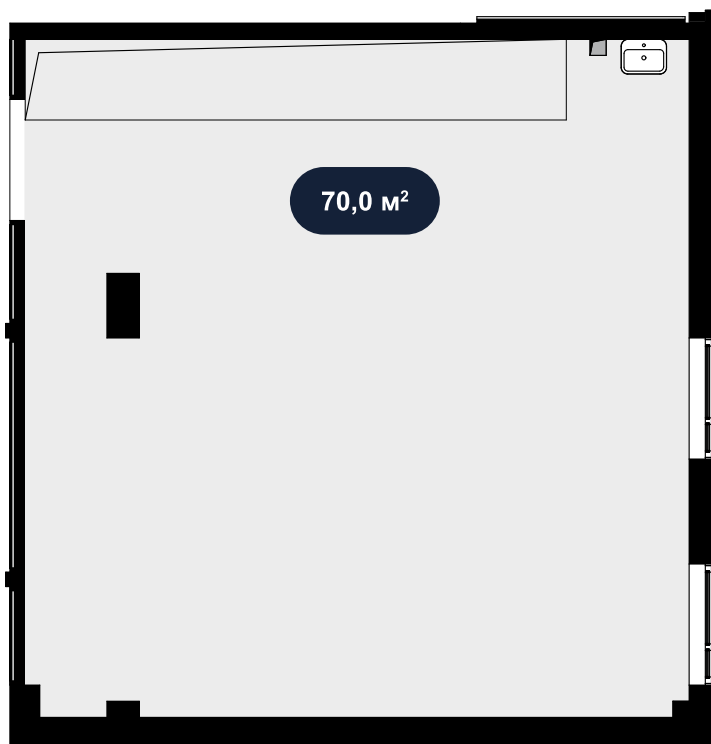

Помещение
69.8 м²

Культурный центр "Театральный" > 0 > 1эт. >
№Э1-7

55 000 ₽ м²/год

Смотреть на сайте

На схеме квартала

На этаже