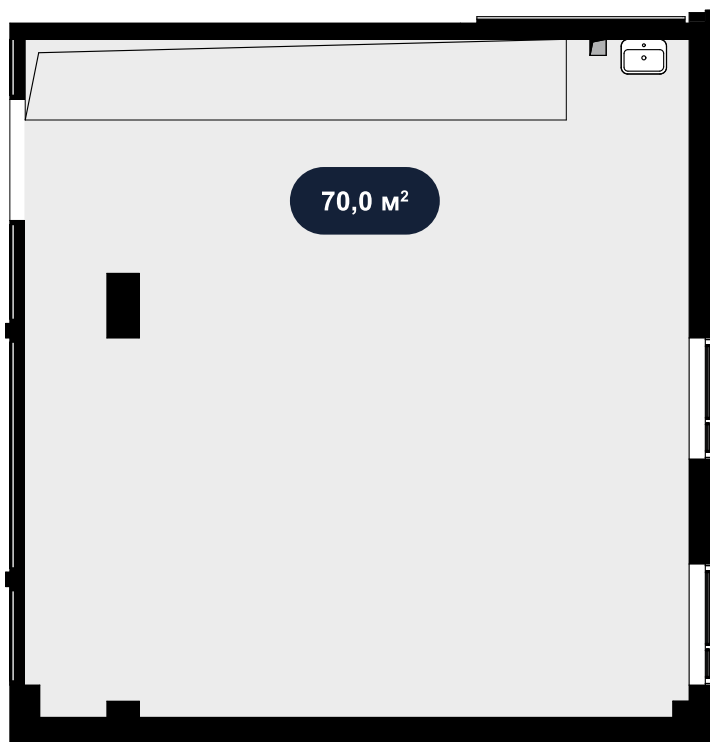

Помещение
70 м²

Культурный центр «Театральный» > 0 > 1 эт. >
№Э1-7

65 000 ₽ м²/год

Сдача в 4 кв. 2026

Смотреть на сайте

На схеме квартала

На этаже