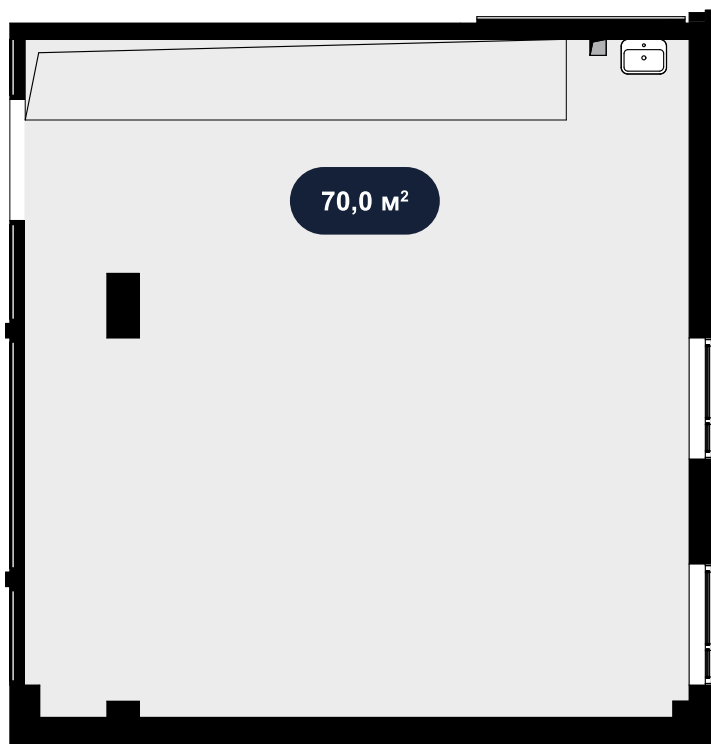

Помещение  
69.8 м<sup>2</sup>

Культурный центр "Театральный" > Театр > 1эт. >  
№Э1-7

55 000 ₽ м<sup>2</sup>/год

Смотреть на сайте

На схеме квартала

На этаже