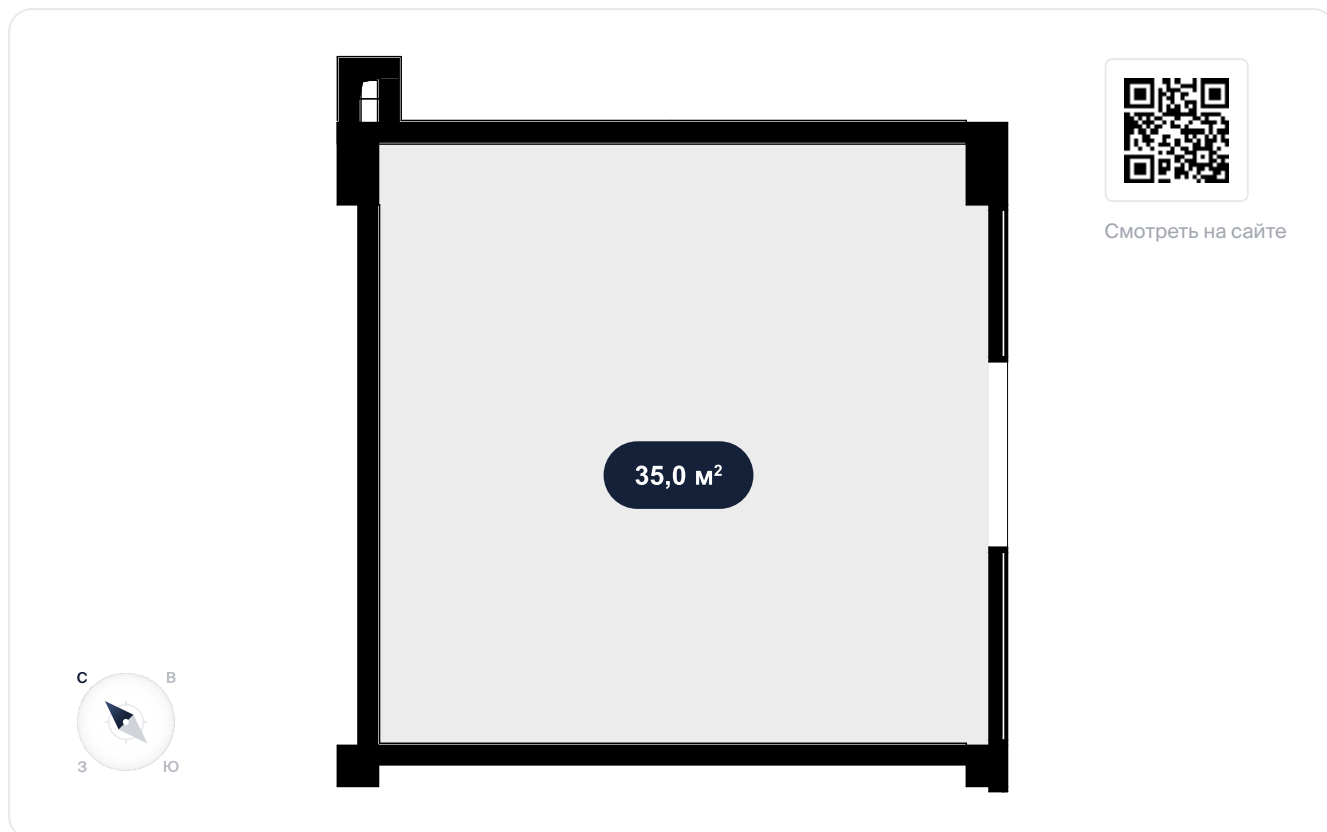

Помещение
31 м²

Культурный центр «Театральный» > 0 > 1 эт. >
№Э1-4

70 000 ₽ м²/год

Сдача в 4 кв. 2026

На схеме квартала

На этаже