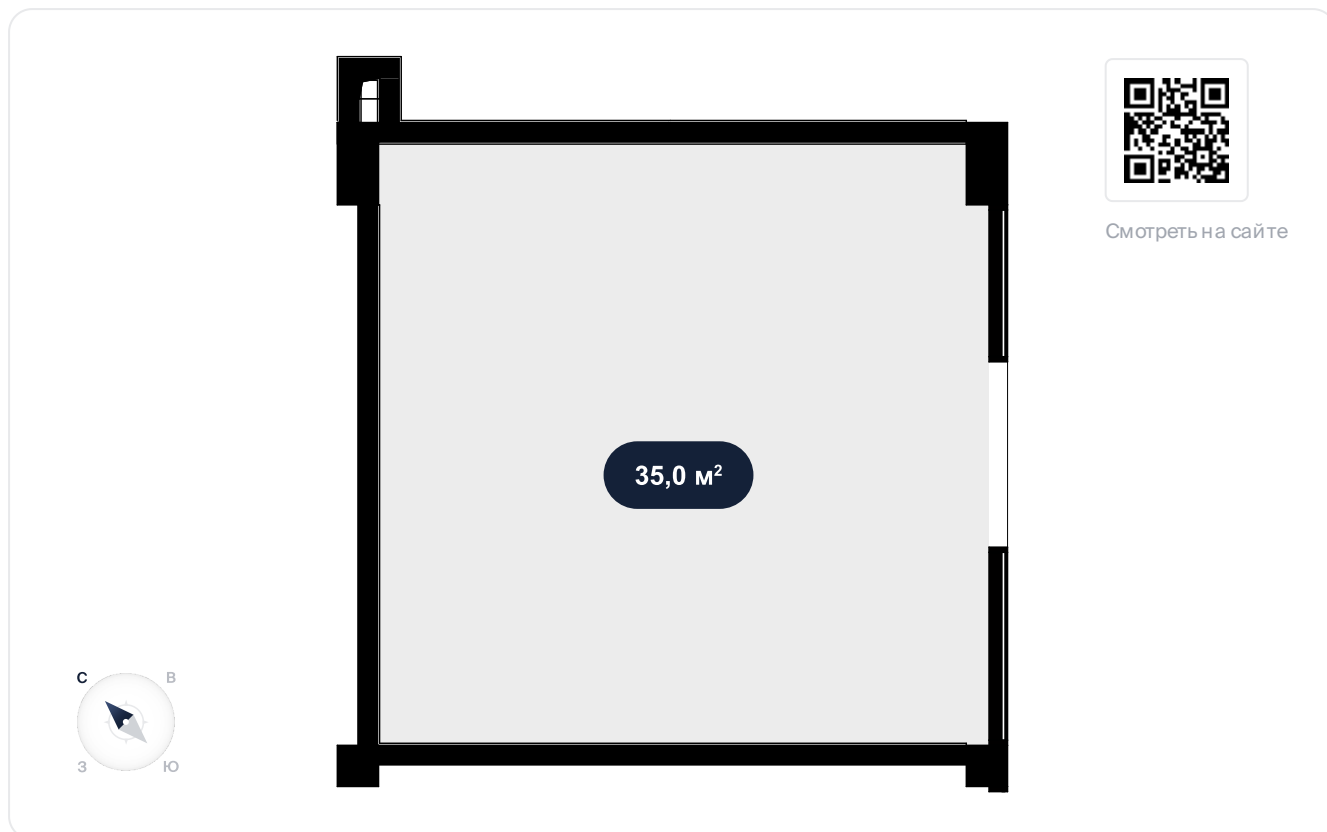

Помещение
30.9 м²

Культурный центр "Театральный" > 0 > 1 эт. >
№Э1-4

65 000 ₽ м²/год

На схеме квартала

На этаже