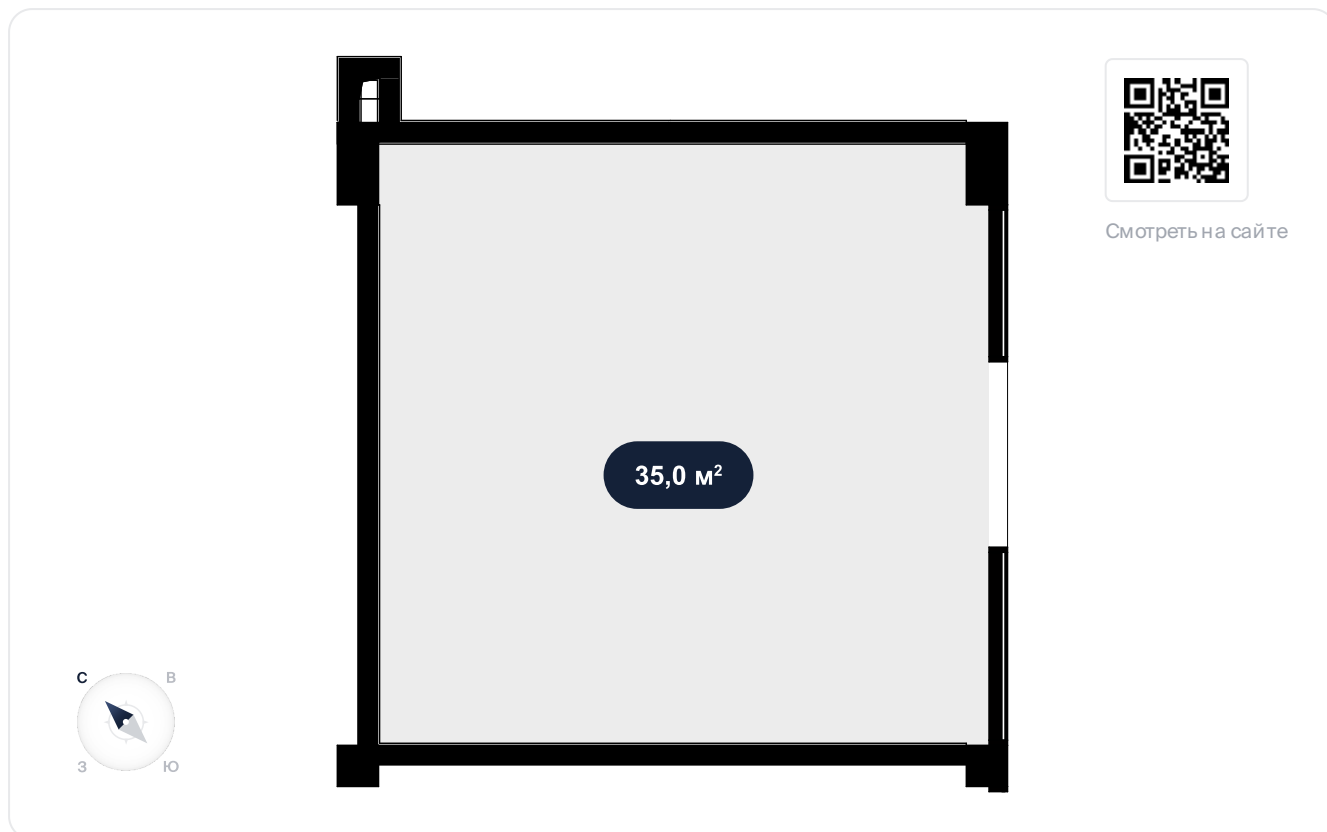

Помещение
35.1 м²

Культурный центр "Театральный" > Театр > 1эт. > №Э1-4

65 000 ₽ м²/год

На схеме квартала

На этаже