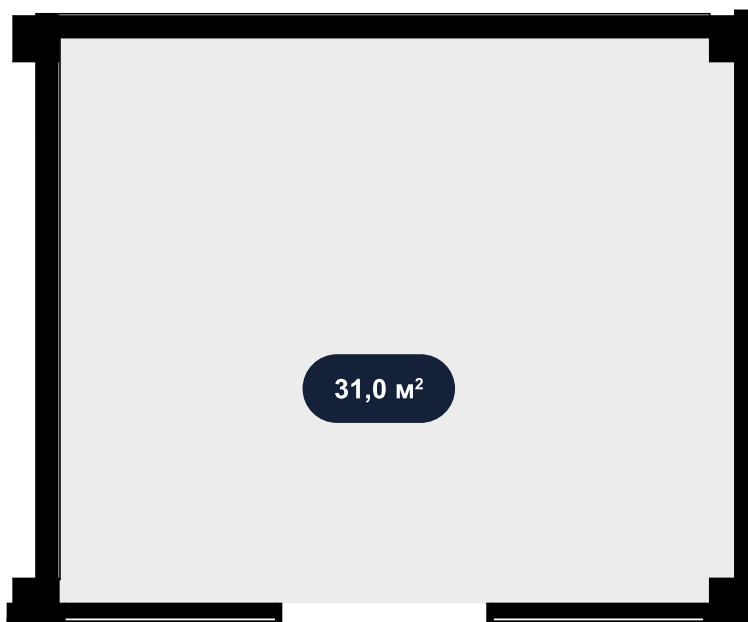

Помещение
35.1 м²

Культурный центр "Театральный" > 0 > 1 эт. >
№Э1-3

65 000 ₽ м²/год

Смотреть на сайте

На схеме квартала

На этаже