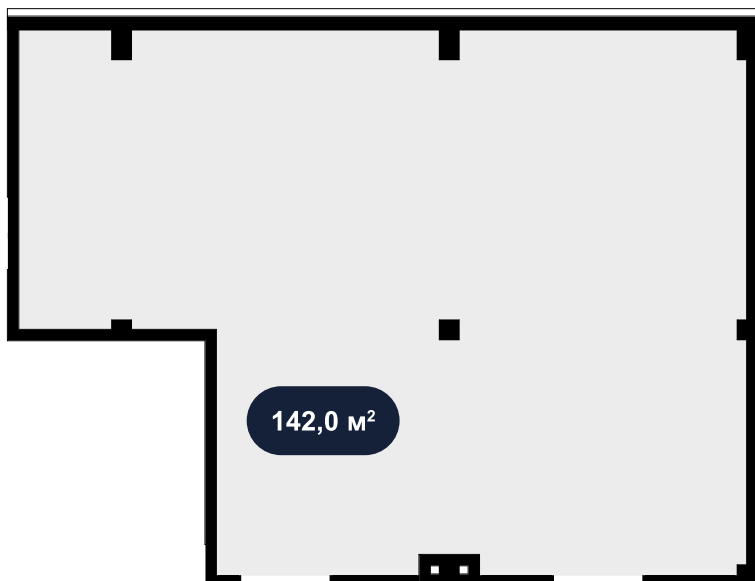

Помещение
141.6 м²

Культурный центр "Театральный" > Театр >
1эт. > №Э1-1

35 000 ₽ м²/год

Смотреть на сайте

На схеме квартала

На этаже