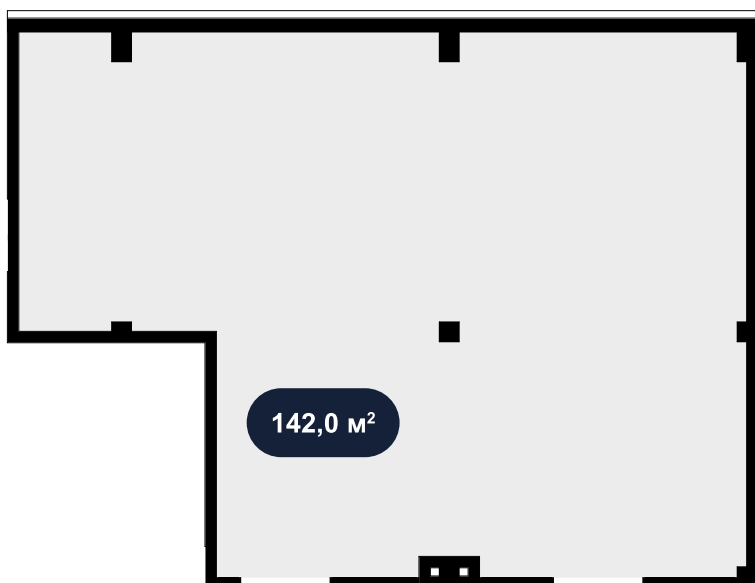

Помещение
141.6 м²

Культурный центр "Театральный" > 0 > 1эт. >
№Э1-1

35 000 ₽ м²/год

Смотреть на сайте

На схеме квартала

На этаже