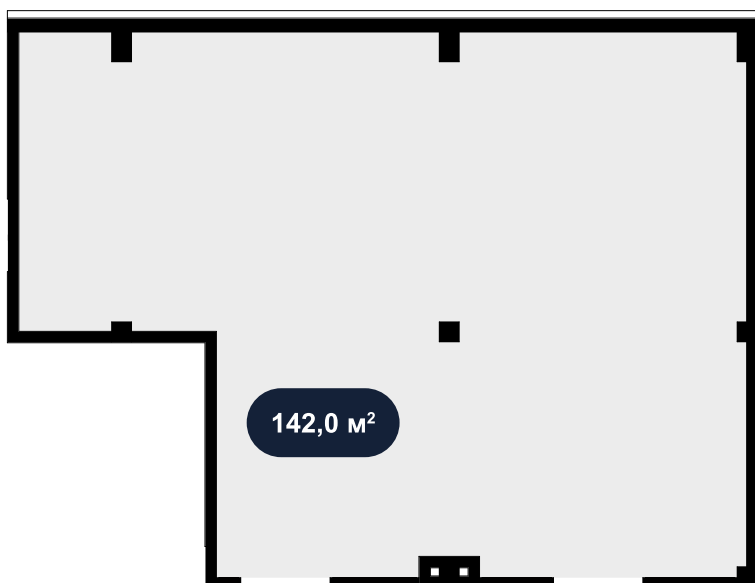

Помещение  
156 м<sup>2</sup>

Культурный центр «Театральный» > 0 > 1 эт. >  
№Э1-1

40 000 Р м<sup>2</sup>/год

Сдача в 4 кв. 2026

Смотреть на сайте

На схеме квартала

На этаже