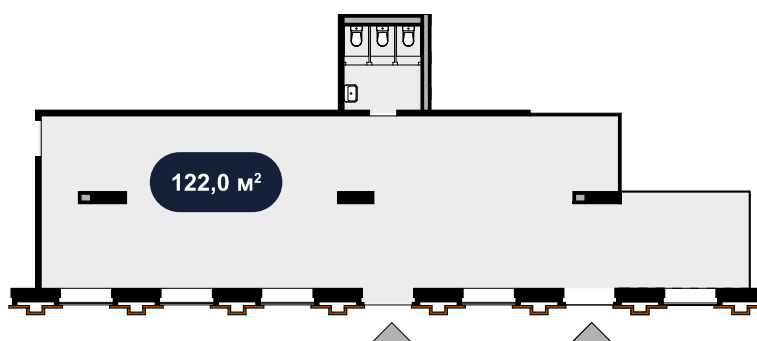

Помещение 122 м²

NEVSKY PLAZA > Башня Север > 1 эт. > №Э1-7

35 000 Р м²/год

Смотреть на сайте

На схеме квартала

На этаже