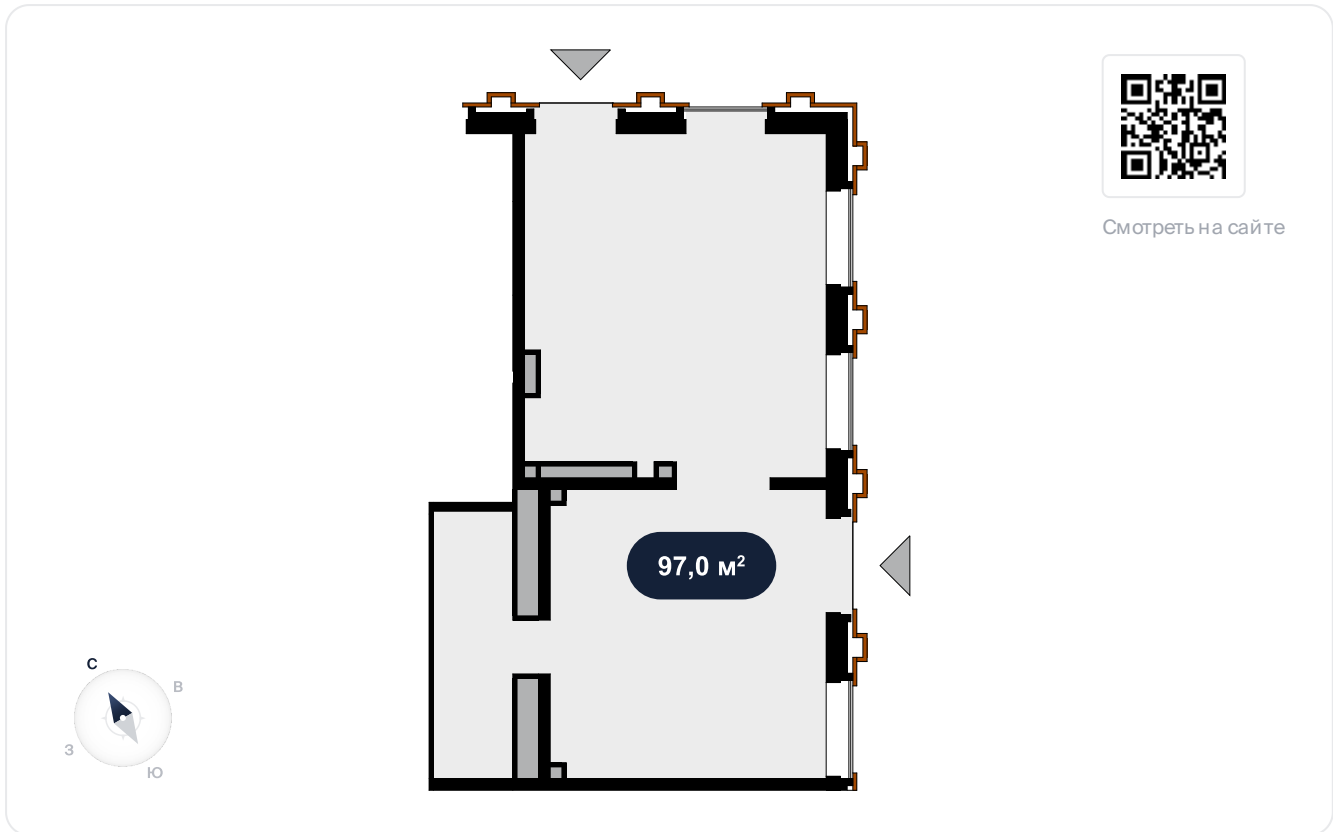

Помещение 97 м²

NEVSKY PLAZA > Башня Север > 1 эт. > №Э1-4

40 000 ₺ м²/год

На схеме квартала

На этаже