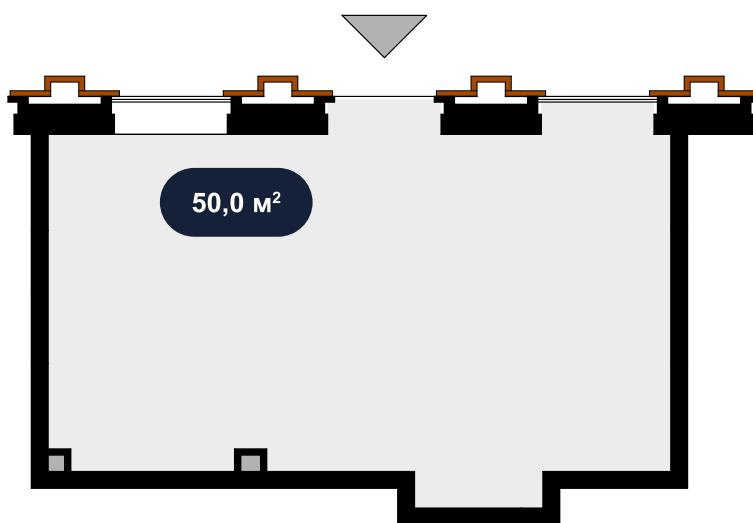

Помещение 50 м²

NEVSKY PLAZA > башня Север > 1 эт. > №Э1-2

55 000 ₽ м²/год

Смотреть на сайте

На схеме квартала

На этаже