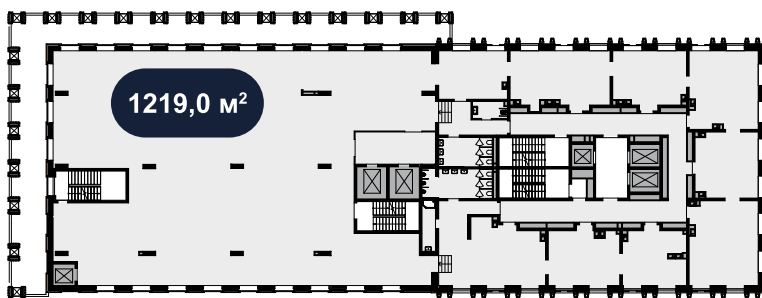

Помещение 1219 м<sup>2</sup>

NEVSKY PLAZA > башня Север > 3 эт. > №ЭЗ-1

15 000 ₽ м<sup>2</sup>/год

Смотреть на сайте

На схеме квартала

На этаже