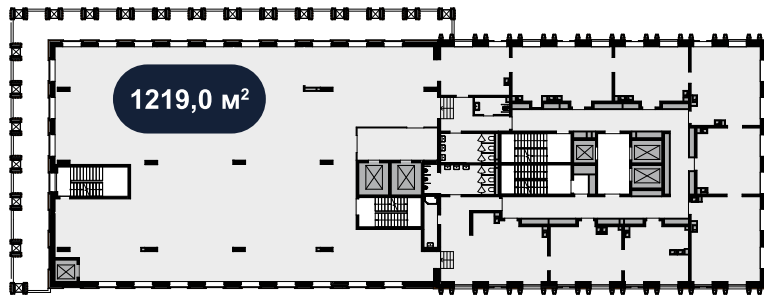

Помещение 1219 м²

NEVSKY PLAZA > Башня Север > 3 эт. > №ЭЗ-1

15 000 Р м²/год

Смотреть на сайте

На схеме квартала

На этаже