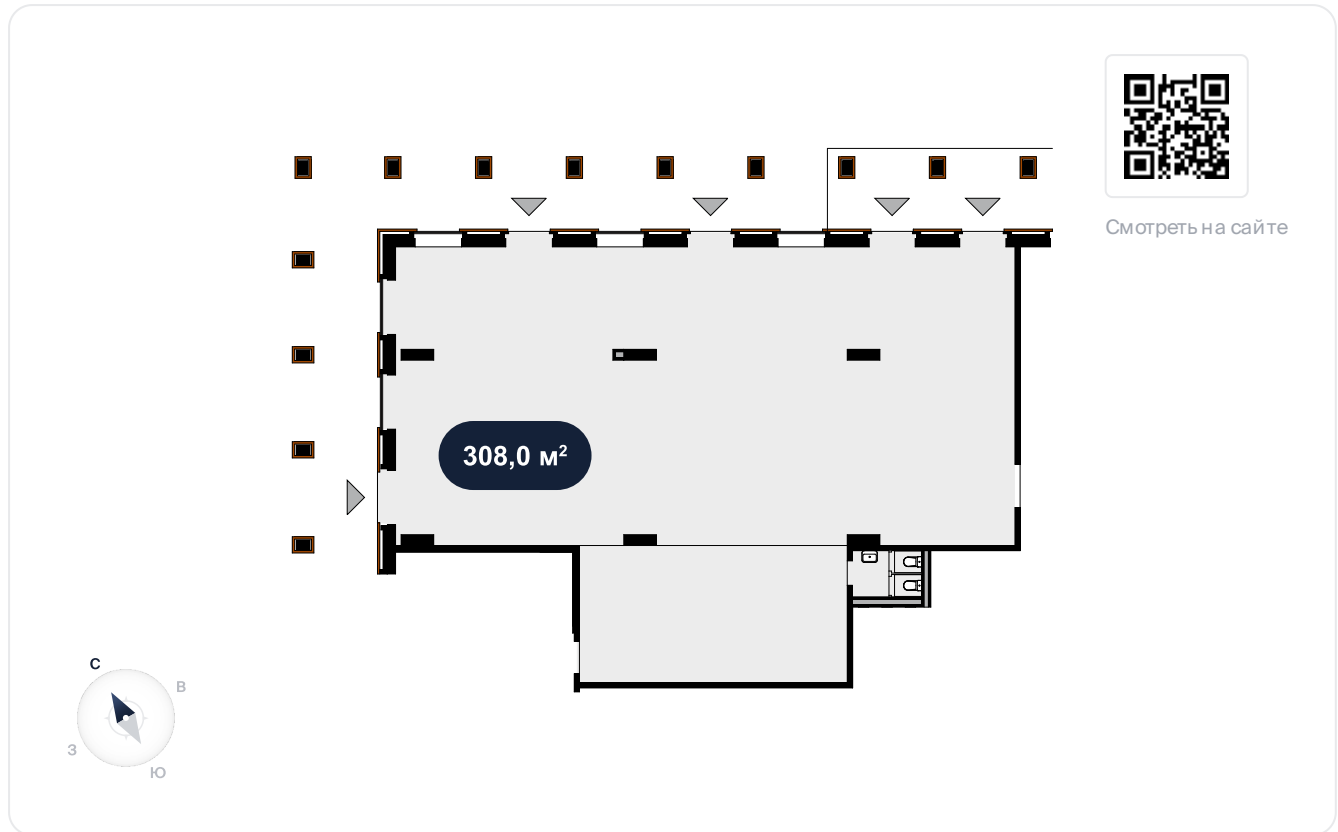

Помещение 308 м²

NEVSKY PLAZA > Башня Север > 1 эт. > №Э1-1

30 000 ₺ м²/год

На схеме квартала

На этаже