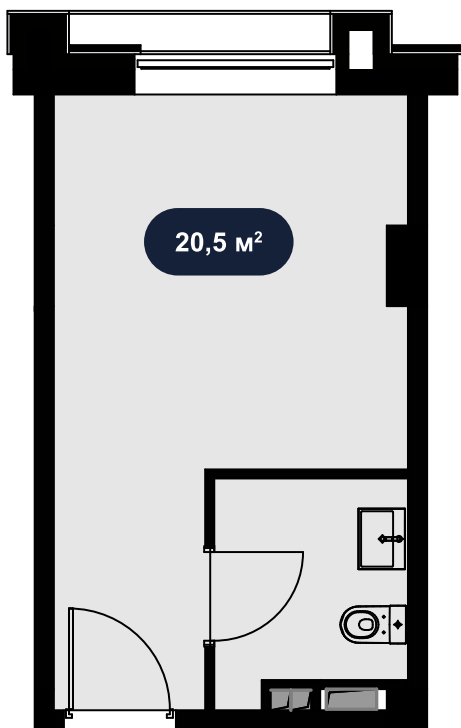

Помещение
20.5 м²

Дом MALEVICH > Отрадная д.8А > 3 эт. >
№ЭЗ-46

8 200 000 ₽

Смотреть на сайте

На схеме квартала

На этаже