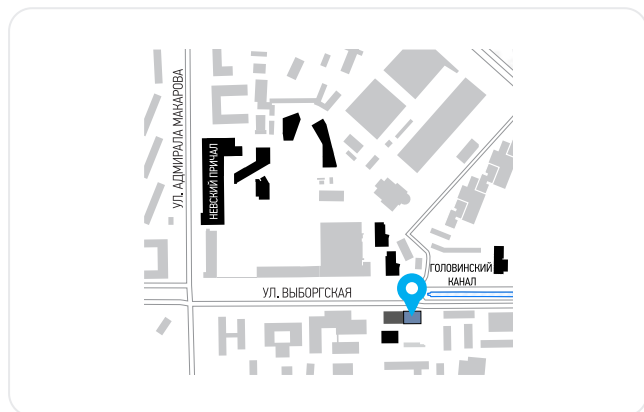

Помещение
28.2 м²

Невский Плаза > Башня Север > 24 эт. >
№нж229

10 772 400 ₽

Сдача в 4 кв. 2026

Смотреть на сайте

На схеме квартала

На этаже